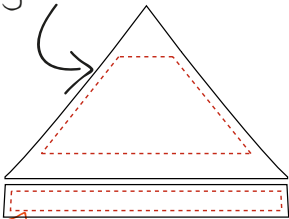

TENTE POPUP 10X10

TOIT. CANOPY

fond/background

zone de
texte/
text zone

Don't
forget

J'AI
VECTORISÉ.

J'AI INDiqué LES
PANTONE.

J'AI ENREGISTRÉ
PDF.

I
VECTORIZE

ADD
PANTONE

I SAVED AS
PDF

TENTE POPUP IOXIO

MURS COMPLETS.FULL WALLS

308cm X 205cm

Vous pouvez positionner les murs sur n'importe quel côté de la tente
You can place the wall on any side of the tent

mur 1 - impression intérieur
Wall 1 - inside print

mur 2 - impression intérieur
Wall 2 - inside print

mur 3 - impression intérieur
Wall 3 - inside print

mur 4 - impression intérieur
Wall 4 - inside print