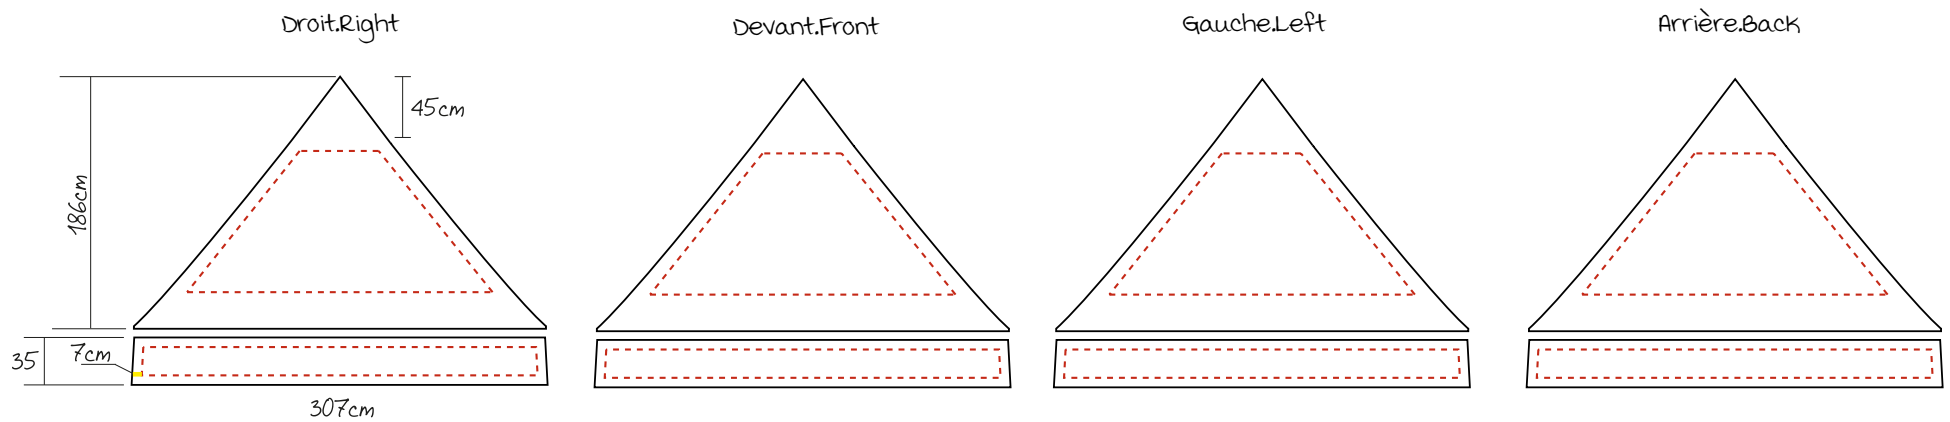

TENTE POPUP 10X10

TOIT. CANOPY

fond/background

zone de
texte/
text zone

Don't
forget

J'AI
VECTORISÉ.

J'AI INDiqué LES
PANTONE.

J'AI ENREGISTRÉ
PDF.

I
VECTORIZE

ADD
PANTONE

I SAVED AS
PDF

TENTE POPUP IOXIO

MURS COMPLETS.FULL WALLS

308cm X 205cm

Vous pouvez positionner les murs sur n'importe quel côté de la tente
You can place the wall on any side of the tent