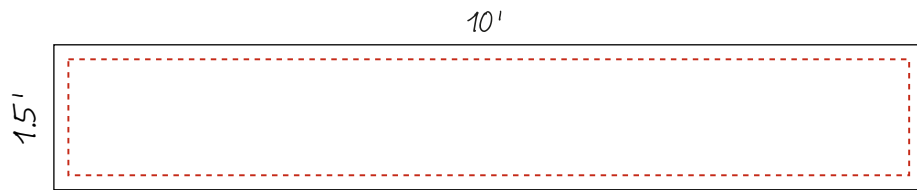

TENTE POPUP 10X10

AFFICHE.AUVENT.COUVRE POTEAUX
BANNER.AWNING.LEG COVERS

Pour structure **40MM** seulement

Affiche.Banner