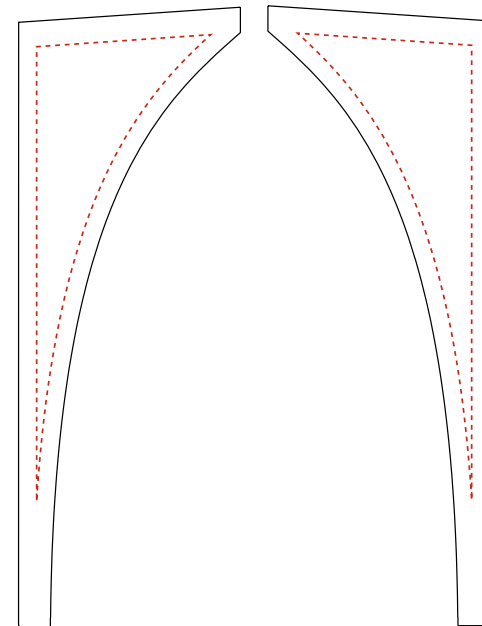

I SAVED AS
PDF

TENTE POPUP IOXIO

DEMI-MURS. HALF WALLS

300cm X 108cm

Vous pouvez positionner les
demi-murs sur n'importe quel côté de la tente
You can place the halfwall on any side of
the tent

demi-mur 1 - impression **intérieur**
halfwall 1 - **inside** print

Pour structure **40MM** seulement

Affiche.Banner

Auvent.Awning

fond/background

zone de
texte/
text zone

Couvre-poteaux.Leg covers

Don't
forget

J'AI
VECTORISÉ.