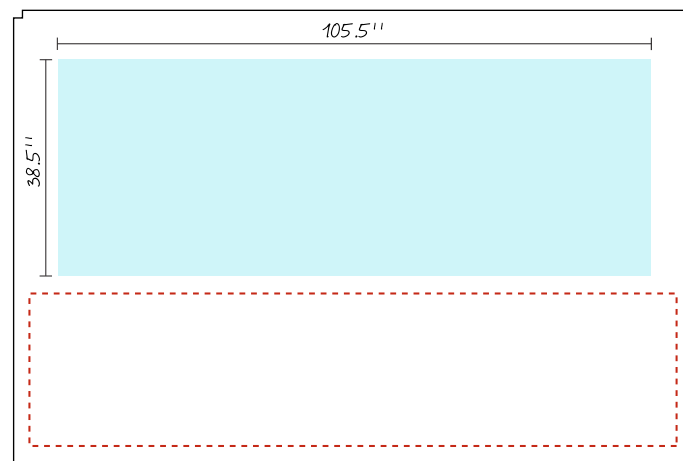

extérieur seulement.outside only