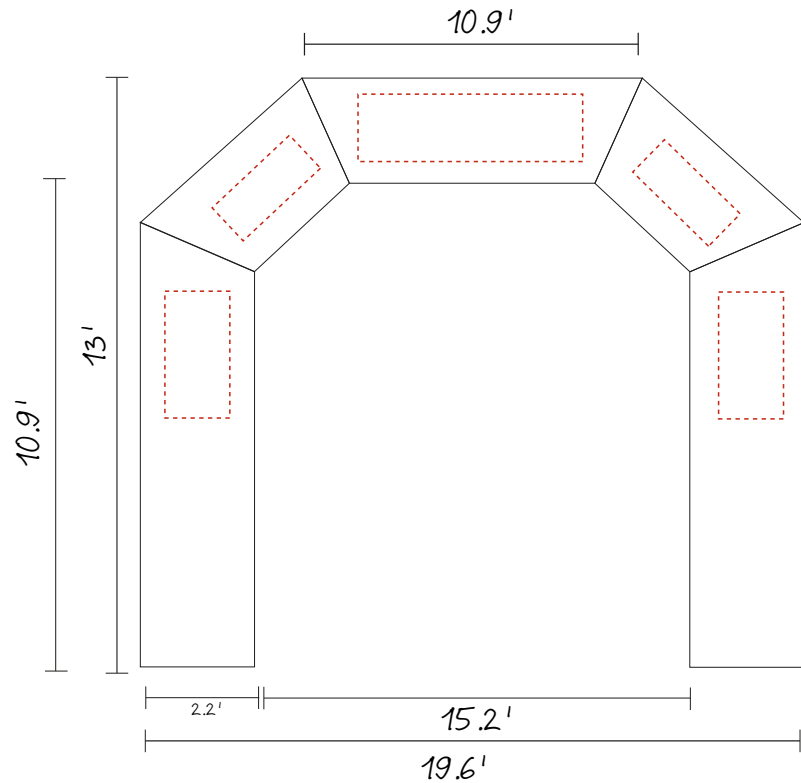

ARCHE GONFLABLE INFLATABLE ARCH

10'

PETITE SMALL

5 CÔTÉS. 5 SIDES

Don't forget

J'AI VECTORISÉ.
VECTORISÉ.

J'AI INDiqué LES
PANTONE.

J'AI ENREGISTRÉ
PDF.

I
VECTORIZE

ADD
PANTONE

I SAVED AS
PDF

ARCHE GONFLABLE INFLATABLE ARCH

15'

MOYENNE. MEDIUM

5 CÔTÉS. 5 SIDES

Don't forget

I SAVED AS PDF

ARCHE GONFLABLE INFLATABLE ARCH

25'

T.GRANDE.XLARGE

5 CÔTÉS. 5 SIDES

Don't forget

J'AI VECTORISÉ.
VECTORISÉ.

J'AI INDiqué LES
PANTONE.