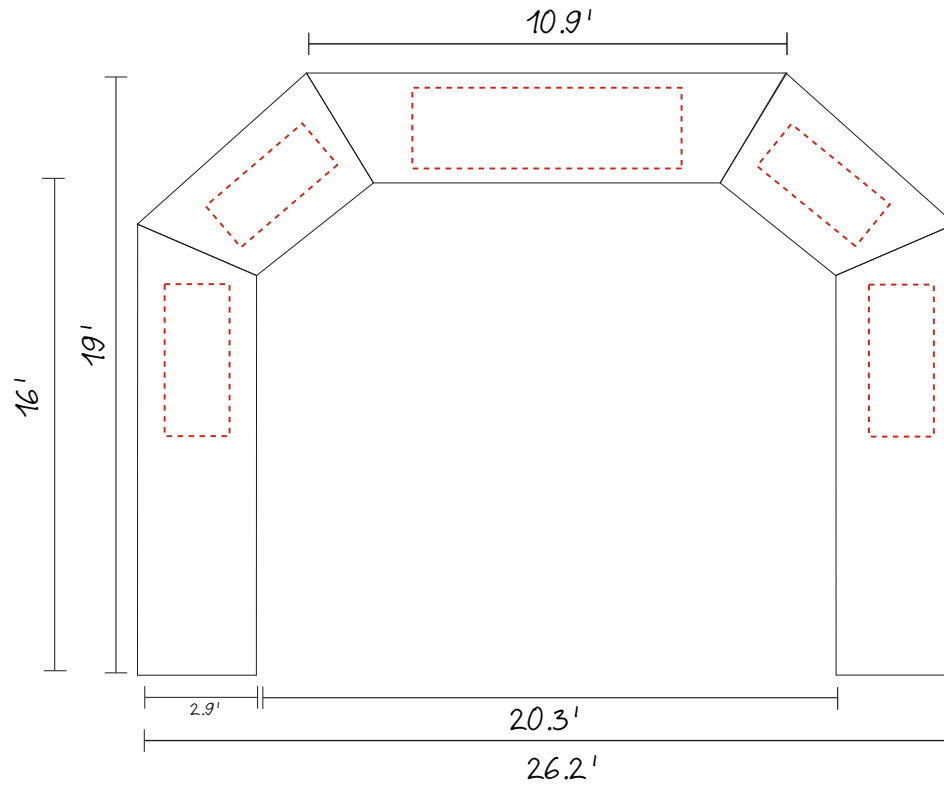

ARCHE GONFLABLE 20'

INFLATABLE ARCH

5 CÔTÉS. 5 SIDES

GRANDE LARGE

Don't forget

J'AI VECTORISÉ.

J'AI INDiqué LES PANTONE.

J'AI ENREGISTRÉ PDF.

VECTORIZE

ADD PANTONE

I SAVED AS PDF