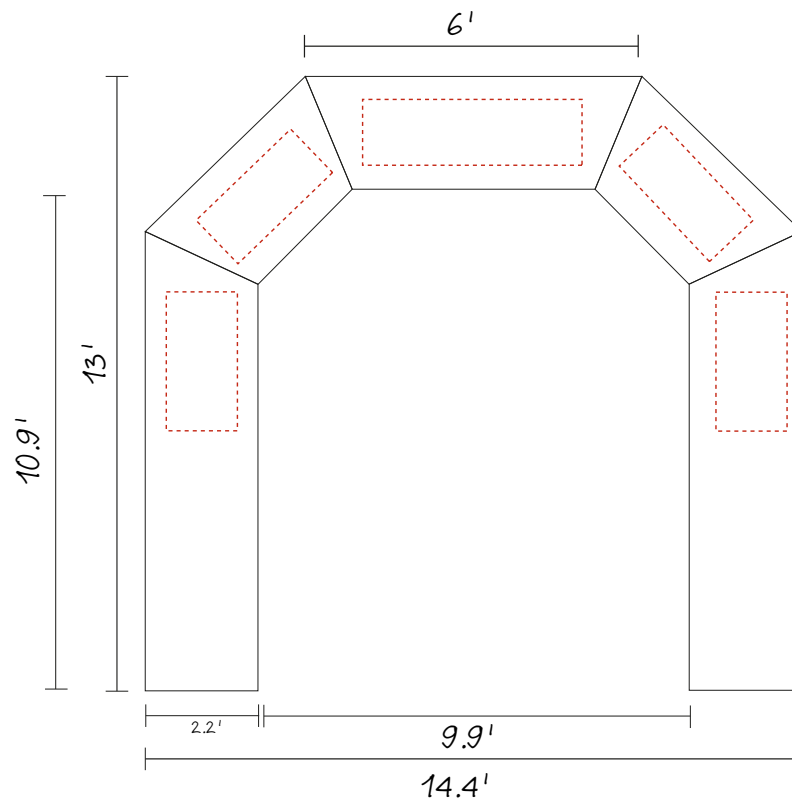

ARCHE GONFLABLE INFLATABLE ARCH

10'

PETITE SMALL

5 CÔTÉS. 5 SIDES

Don't forget

J'AI VECTORISÉ.
VECTORISÉ.

J'AI INDiqué LES
PANTONE.

J'AI ENREGISTRÉ
PDF.

I
VECTORIZE

ADD
PANTONE

I SAVED AS
PDF

ARCHE GONFLABLE INFLATABLE ARCH

15'

MOYENNE. MEDIUM

5 CÔTÉS. 5 SIDES

Don't forget

I SAVED AS PDF

ARCHE GONFLABLE INFLATABLE ARCH

25'

T.GRANDE.XLARGE

5 CÔTÉS. 5 SIDES

Don't forget

J'AI VECTORISÉ.
VECTORISÉ.

J'AI INDiqué LES
PANTONE.