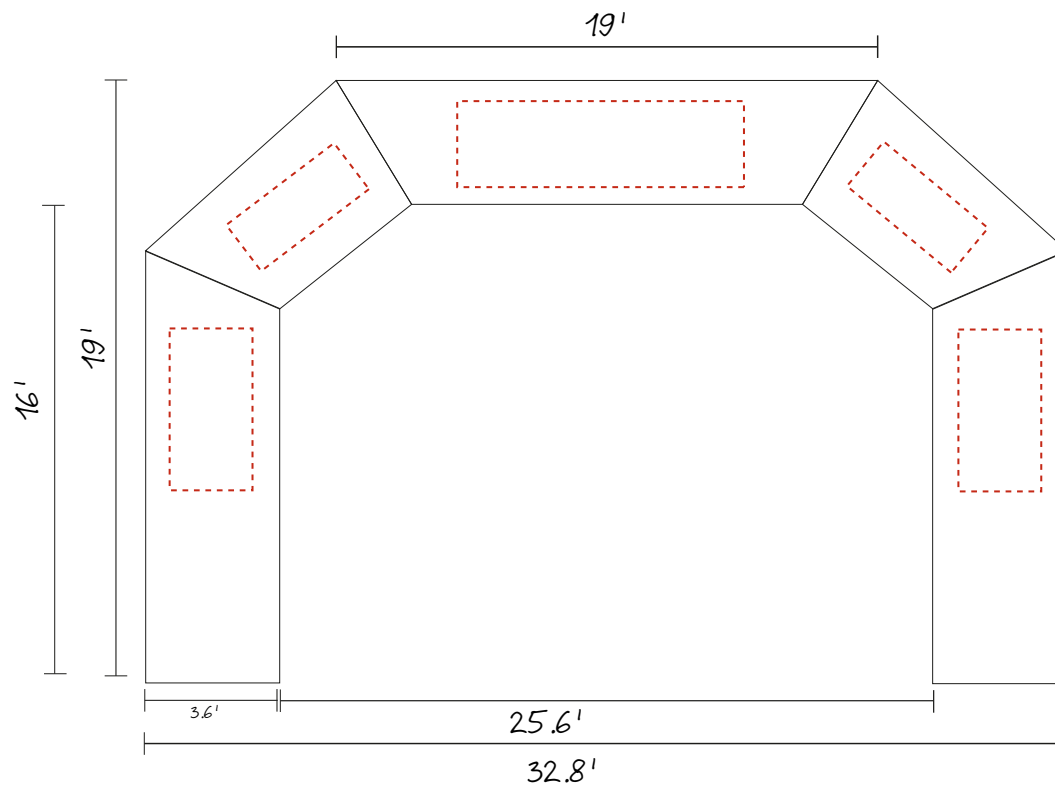

I SAVED AS PDF

ARCHE GONFLABLE INFLATABLE ARCH

25'

T.GRANDE.XLARGE

5 CÔTÉS. 5 SIDES

Don't forget

J'AI VECTORISÉ.
VECTORISÉ.

J'AI INDiqué LES
PANTONE.