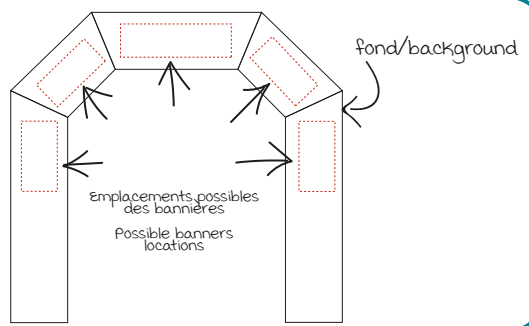

I
VECTORIZE

ADD
PANTONE

I SAVED AS
PDF

ARCHE GONFLABLE INFLATABLE ARCH

15'

MOYENNE. MEDIUM

5 CÔTÉS. 5 SIDES

Don't forget

J'AI VECTORISÉ.
VECTORISÉ.

J'AI INDiqué LES
PANTONE.

J'AI ENREGISTRÉ
PDF.

I
VECTORIZE

ADD
PANTONE

I SAVED AS
PDF

ARCHE GONFLABLE 20'

INFLATABLE ARCH