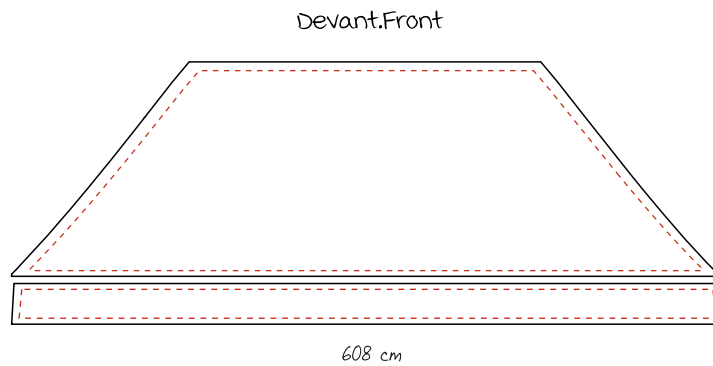

TENTE POPUP

10X20

TOIT. CANOPY

fond/background

zone de
texte/
text zone

Don't
forget

J'AI
VECTORISÉ.

J'AI INDiqué LES
PANTONE.

J'AI ENREGISTRÉ
PDF.

I
VECTORIZE

ADD
PANTONE

I SAVED AS
PDF

TENTE POPUP 10X20

MURS COMPLETS.FULL WALLS

10' : 308 x 205 cm
20' : 608 x 205 cm

mur 1 10' - impression intérieur
10' wall 1 - inside print

mur 2 10' - impression intérieur
10' wall 2 - inside print

mur 3 20' - impression intérieur
wall 3 20' - inside print

mur 4 20' - impression intérieur
wall 4 20' - inside print

mur 1 10' - impression extérieur
10' wall 1 - outside print

10X20

DEMI-MURS. HALF WALLS

Offert seulement en grandeur de 10'
Only available in 10 feet
300 x 108 cm

demi-mur 1 - impression intérieur
halfwall 1 - inside print

demi-mur 2 - impression intérieur
halfwall 2 - inside print