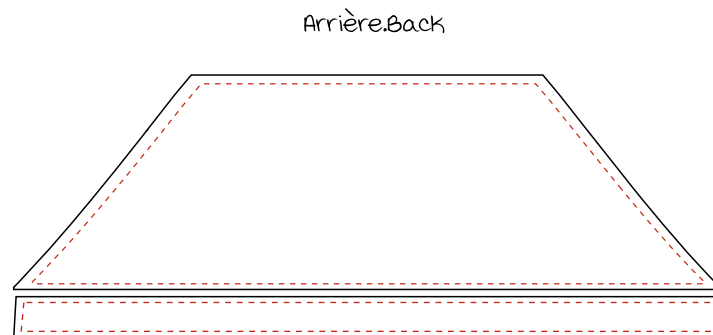

TENTE POPUP

10X20

TOIT. CANOPY

fond/background

zone de
texte/
text zone

Don't
forget

J'AI
VECTORISÉ.

J'AI INDiqué LES
PANTONE.

J'AI ENREGISTRÉ
PDF.

I
VECTORIZE

ADD
PANTONE

I SAVED AS
PDF

TENTE POPUP 10X20

MURS COMPLETS.FULL WALLS

10' : 308 x 205 cm
20' : 608 x 205 cm

mur 1 10' - impression intérieur
10' wall 1 - inside print

mur 2 10' - impression intérieur
10' wall 2 - inside print

mur 3 20' - impression intérieur
wall 3 20' - inside print

mur 4 20' - impression intérieur
wall 4 20' - inside print

mur 1 10' - impression extérieur
10' wall 1 - outside print