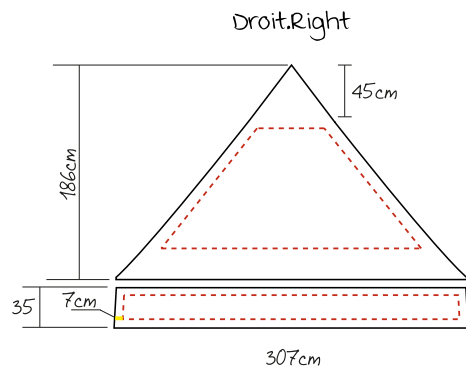

TENTE POPUP

10X20

TOIT. CANOPY

fond/background

zone de
texte/
text zone

Don't
forget

J'AI
VECTORISÉ.

J'AI INDiqué LES
PANTONE.

J'AI ENREGISTRÉ
PDF.

I
VECTORIZE

ADD
PANTONE

I SAVED AS
PDF

TENTE POPUP 10X20

MURS COMPLETS.FULL WALLS

10' : 308 x 205 cm
20' : 608 x 205 cm

mur 1 10' - impression intérieur
10' wall 1 - inside print

mur 2 10' - impression intérieur
10' wall 2 - inside print

mur 3 20' - impression intérieur
wall 3 20' - inside print

mur 4 20' - impression intérieur
wall 4 20' - inside print

mur 1 10' - impression extérieur
10' wall 1 - outside print

10X20

DEMI-MURS. HALF WALLS

Offert seulement en grandeur de 10'
Only available in 10 feet
300 x 108 cm

demi-mur 1 - impression intérieur
halfwall 1 - inside print

demi-mur 2 - impression intérieur
halfwall 2 - inside print