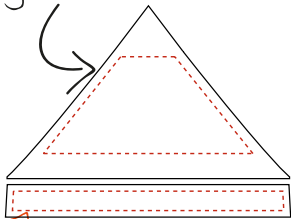

TENTE POPUP

10X20

TOIT. CANOPY

fond/background

zone de
texte/
text zone

Don't
forget

J'AI
VECTORISÉ.

J'AI INDiqué LES
PANTONE.

J'AI ENREGISTRÉ
PDF.

I
VECTORIZE

ADD
PANTONE

I SAVED AS
PDF

TENTE POPUP 10X20

MURS COMPLETS.FULL WALLS

10' : 308 x 205 cm
20' : 608 x 205 cm

mur 1 10' - impression intérieur
10' wall 1 - inside print

mur 2 10' - impression intérieur
10' wall 2 - inside print

mur 3 20' - impression intérieur
wall 3 20' - inside print

mur 4 20' - impression intérieur
wall 4 20' - inside print

mur 1 10' - impression extérieur
10' wall 1 - outside print