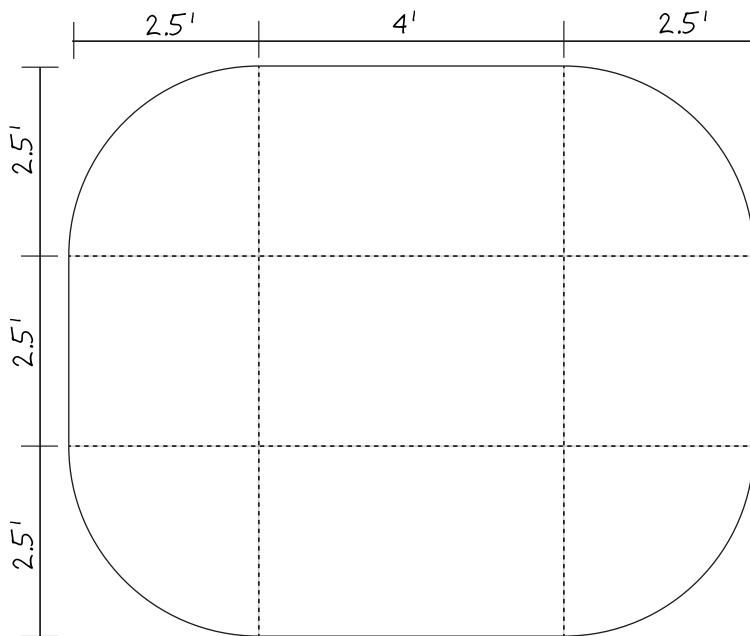

NAPPE TABLECLOTH 4'

CONVENTIONNELLE.STANDARD

4 côtés
4-sided

3 côtés
3-sided

*ouverture à l'arrière. Back opening

fond/background

zone optimale
texte.logo/
Optimal zone
for text.logo

Don't forget

4 côtés
4-sided

3 côtés
3-sided
*ouverture à l'arrière. Back opening

fond/background

zone optimale
texte.logo/
Optimal zone
for text.logo

Don't forget

J'AI
VECTORISÉ.

J'AI INDIQUÉ LES
PANTONE.

J'AI ENREGISTRÉ
PDF.

I
VECTORIZE

ADD
PANTONE

I SAVED AS
PDF

NAPPE TABLECLOTH 8'

CONVENTIONNELLE.STANDARD

4 côtés
4-sided

3 côtés
3-sided

*ouverture à l'arrière. Back opening