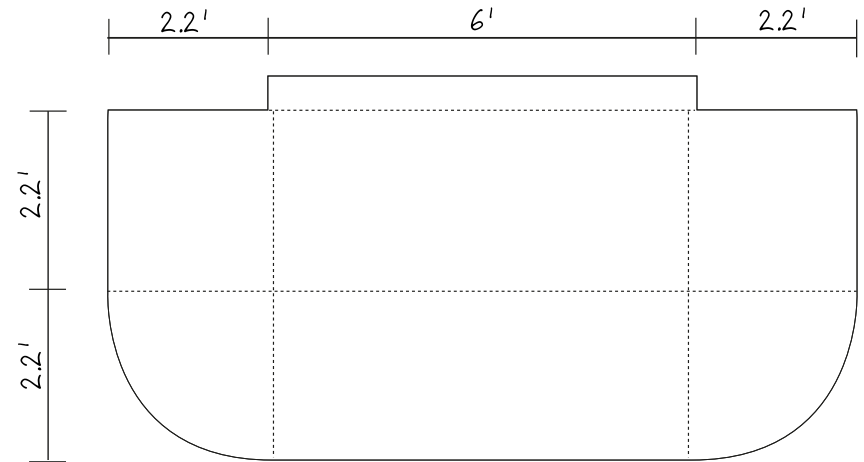

NAPPE TABLECLOTH 4'

CONVENTIONNELLE.STANDARD

4 côtés
4-sided

3 côtés
3-sided

*ouverture à l'arrière. Back opening

fond/background

zone optimale
texte.logo/
Optimal zone
for text.logo

Don't forget

4 côtés
4-sided

3 côtés
3-sided
*ouverture à l'arrière. Back opening

fond/background

zone optimale
texte.logo/
Optimal zone
for text.logo

Don't forget

J'AI
VECTORISÉ.

J'AI INDIQUÉ LES
PANTONE.

J'AI ENREGISTRÉ
PDF.

I
VECTORIZE

ADD
PANTONE

I SAVED AS
PDF

NAPPE TABLECLOTH 8'

CONVENTIONNELLE.STANDARD

4 côtés
4-sided

3 côtés
3-sided

*ouverture à l'arrière. Back opening