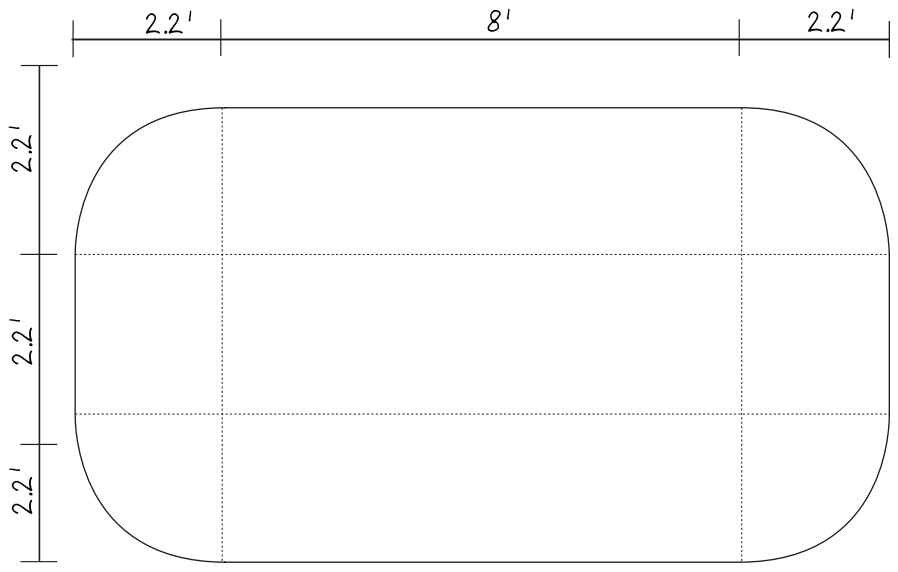

NAPPE TABLECLOTH 4'

CONVENTIONNELLE.STANDARD

4 côtés
4-sided

3 côtés
3-sided

*ouverture à l'arrière. Back opening

fond/background

zone optimale
texte.logo/
Optimal zone
for text.logo

Don't forget

I
VECTORIZE

ADD
PANTONE

I SAVED AS
PDF

NAPPE TABLECLOTH 8'

CONVENTIONNELLE.STANDARD

4 côtés
4-sided

3 côtés
3-sided

*ouverture à l'arrière. Back opening