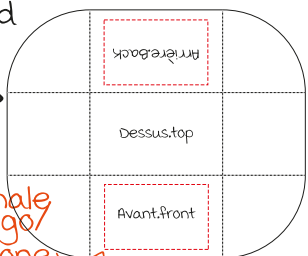

NAPPE TABLECLOTH 4'

CONVENTIONNELLE.STANDARD

4 côtés
4-sided

3 côtés
3-sided

*ouverture à l'arrière. Back opening

fond/background

zone optimale
texte.logo/
Optimal zone
for text.logo

Don't forget

J'AI VECTORISÉ.
VECTORIZE

J'AI INDIQUÉ LES
PANTONE.

J'AI ENREGISTRÉ
PDF.

I
VECTORIZE

ADD
PANTONE

I SAVED AS
PDF

NAPPE TABLECLOTH 6'

CONVENTIONNELLE.STANDARD

4 côtés
4-sided

3 côtés
3-sided
*ouverture à l'arrière. Back opening

fond/background

zone optimale
texte.logo/
Optimal zone
for text.logo

Don't forget

J'AI
VECTORISÉ.

J'AI INDIQUÉ LES
PANTONE.

J'AI ENREGISTRÉ
PDF.

I
VECTORIZE

ADD
PANTONE

I SAVED AS
PDF

NAPPE TABLECLOTH 8'

CONVENTIONNELLE.STANDARD

4 côtés
4-sided

3 côtés
3-sided

*ouverture à l'arrière. Back opening