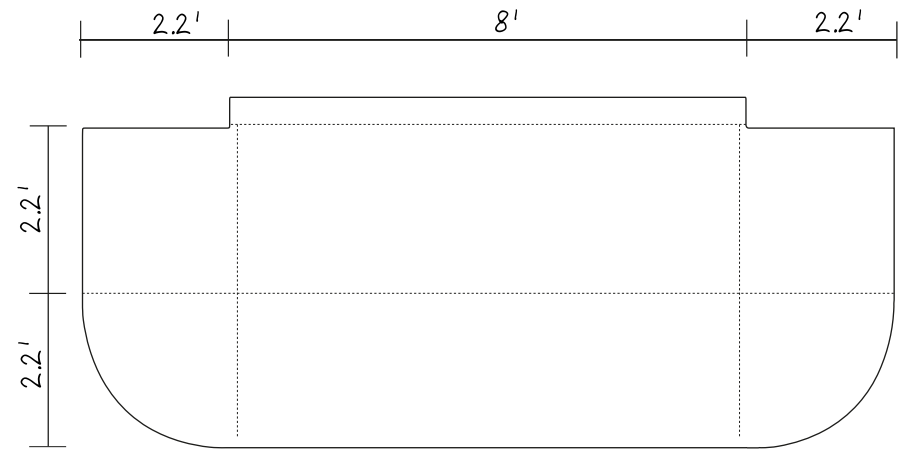

I
VECTORIZE

ADD
PANTONE

I SAVED AS
PDF

NAPPE TABLECLOTH 8'

CONVENTIONNELLE.STANDARD

4 côtés
4-sided

3 côtés
3-sided

*ouverture à l'arrière. Back opening