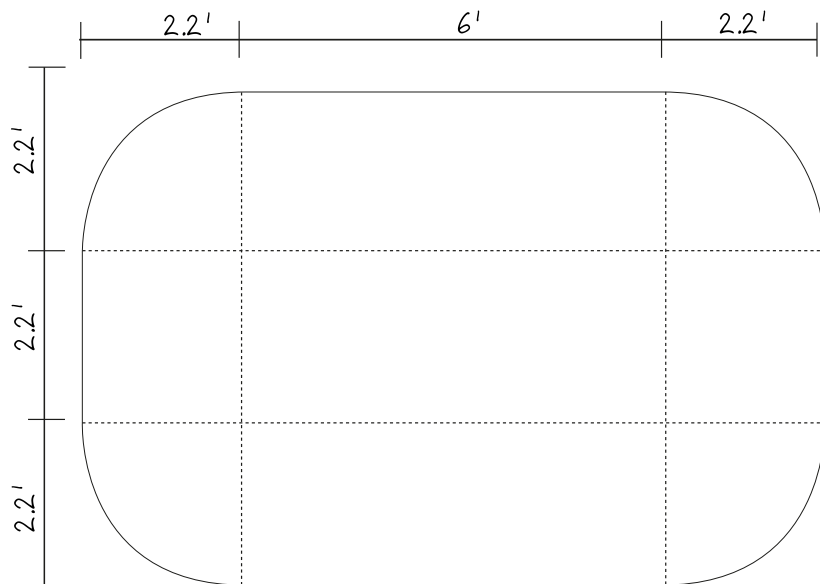

NAPPE TABLECLOTH 4'

CONVENTIONNELLE.STANDARD

4 côtés
4-sided

3 côtés
3-sided

*ouverture à l'arrière. Back opening

fond/background

zone optimale
texte.logo/
Optimal zone
for text.logo

Don't forget

4 côtés
4-sided

3 côtés
3-sided
*ouverture à l'arrière. Back opening

fond/background

zone optimale
texte.logo/
Optimal zone
for text.logo

Don't forget

J'AI
VECTORISÉ.

J'AI INDIQUÉ LES
PANTONE.

J'AI ENREGISTRÉ
PDF.

I
VECTORIZE

ADD
PANTONE

I SAVED AS
PDF

NAPPE TABLECLOTH 8'

CONVENTIONNELLE.STANDARD

4 côtés
4-sided

3 côtés
3-sided

*ouverture à l'arrière. Back opening