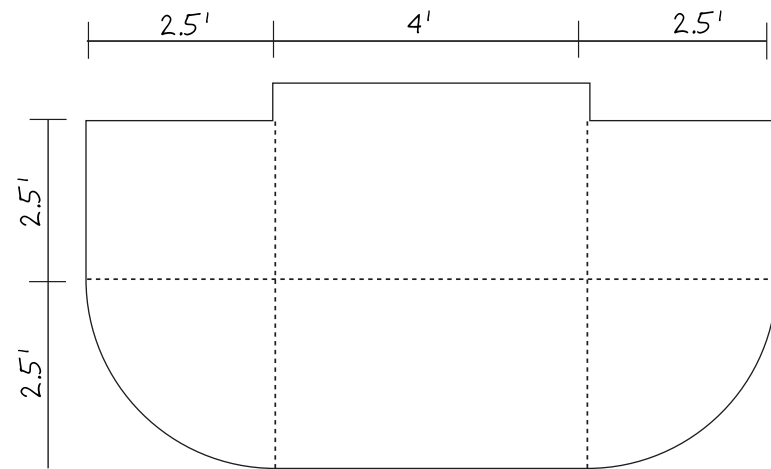

NAPPE TABLECLOTH 4'

CONVENTIONNELLE.STANDARD

4 côtés
4-sided

3 côtés
3-sided

*ouverture à l'arrière. Back opening

fond/background

zone optimale
texte.logo/
Optimal zone
for text.logo

Don't forget

4 côtés
4-sided

3 côtés
3-sided
*ouverture à l'arrière. Back opening

fond/background

zone optimale
texte.logo/
Optimal zone
for text.logo

Don't forget

J'AI
VECTORISÉ.

J'AI INDIQUÉ LES
PANTONE.

J'AI ENREGISTRÉ
PDF.

I
VECTORIZE

ADD
PANTONE

I SAVED AS
PDF

NAPPE TABLECLOTH 8'

CONVENTIONNELLE.STANDARD

4 côtés
4-sided

3 côtés
3-sided

*ouverture à l'arrière. Back opening