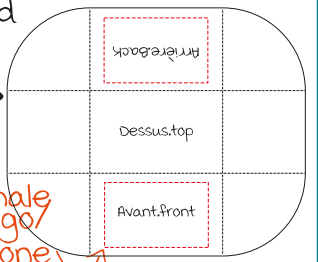

NAPPE TABLECLOTH 4'

CONVENTIONNELLE.STANDARD

4 côtés
4-sided

3 côtés
3-sided

*ouverture à l'arrière. Back opening

fond/background

zone optimale
texte.logo/
Optimal zone
for text.logo

Don't forget

4 côtés
4-sided

3 côtés
3-sided
*ouverture à l'arrière. Back opening

fond/background

zone optimale
texte.logo/
Optimal zone
for text.logo

Don't forget

J'AI
VECTORISÉ.

J'AI INDIQUÉ LES
PANTONE.

J'AI ENREGISTRÉ
PDF.

I
VECTORIZE

ADD
PANTONE

I SAVED AS
PDF

NAPPE TABLECLOTH 8'

CONVENTIONNELLE.STANDARD

4 côtés
4-sided

3 côtés
3-sided

*ouverture à l'arrière. Back opening

fond/background

zone optimale
texte.logo/
Optimal zone
for text.logo

Don't forget

J'AI VECTORISÉ.
VECTORISÉ.

J'AI INDIQUÉ LES
PANTONE.

J'AI ENREGISTRÉ
PDF.

I
VECTORIZE

ADD
PANTONE