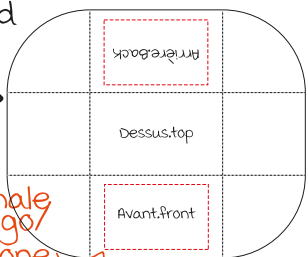

NAPPE TABLECLOTH 4'

CONVENTIONNELLE.STANDARD

4 côtés
4-sided

3 côtés
3-sided

*ouverture à l'arrière. Back opening

fond/background

zone optimale
texte.logo/
Optimal zone
for text.logo

Don't forget

J'AI VECTORISÉ.
VECTORIZE

J'AI INDIQUÉ LES
PANTONE.

J'AI ENREGISTRÉ
PDF.

I
VECTORIZE

ADD
PANTONE

I SAVED AS
PDF

NAPPE TABLECLOTH 6'

CONVENTIONNELLE.STANDARD

4 côtés
4-sided

3 côtés
3-sided
*ouverture à l'arrière. Back opening

fond/background

zone optimale
texte.logo/
Optimal zone
for text.logo

Don't forget

J'AI
VECTORISÉ.

J'AI INDIQUÉ LES
PANTONE.

J'AI ENREGISTRÉ
PDF.

I
VECTORIZE

ADD
PANTONE

I SAVED AS
PDF

NAPPE TABLECLOTH 8'

CONVENTIONNELLE.STANDARD

4 côtés
4-sided

3 côtés
3-sided

*ouverture à l'arrière. Back opening