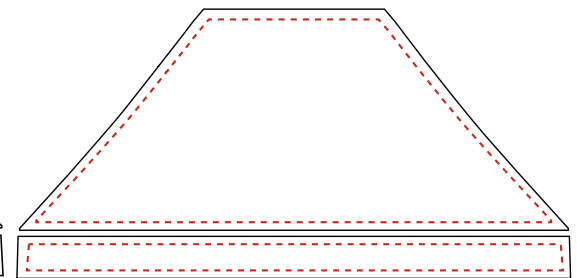

TENTE POPUP

10X15

TOIT. CANOPY

Droit.Right

Devant.Front

Gauche.Left

Arrière.Back

fond/background

TENTE POPOP 10X15

MURS COMPLETS.FULL WALLS

10' : 308 x 205 cm
15' : 458 x 205 cm

mur 1 10' - impression intérieur
10' Wall 1 - inside print

mur 2 10' - impression intérieur
10' Wall 2 - inside print

mur 3 15' - impression intérieur
Wall 3 15' - inside print