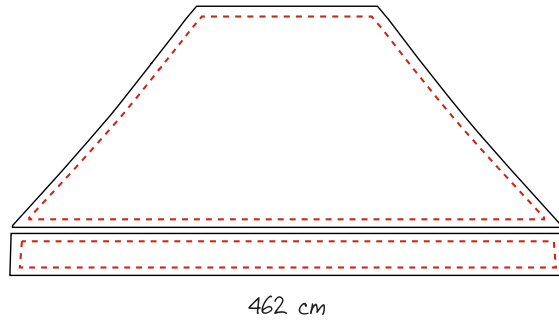

TENTE POPUP

10X15

TOIT. CANOPY

Droit.Right

Devant.Front

Gauche.Left

Arrière.Back

fond/background

TENTE POPOP 10X15

MURS COMPLETS.FULL WALLS

10' : 308 x 205 cm
15' : 458 x 205 cm

mur 1 10' - impression intérieur
10' Wall 1 - inside print

mur 2 10' - impression intérieur
10' Wall 2 - inside print

mur 3 15' - impression intérieur
Wall 3 15' - inside print