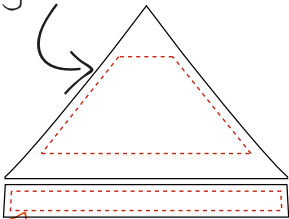

fond/background

zone de
texte/
text zone