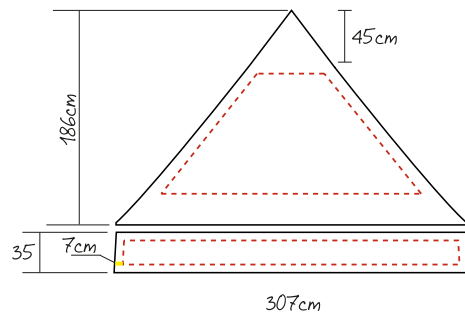

TENTE POPUP

10X15

TOIT. CANOPY

Droit.Right

Devant.Front

Gauche.Left

Arrière.Back

fond/background

TENTE POPOP 10X15

MURS COMPLETS.FULL WALLS

10' : 308 x 205 cm
15' : 458 x 205 cm

mur 1 10' - impression intérieur
10' Wall 1 - inside print

mur 2 10' - impression intérieur
10' Wall 2 - inside print

mur 3 15' - impression intérieur
Wall 3 15' - inside print

mur 4 15' - impression intérieur
Wall 4 15' - inside print

mur 1 10' - impression extérieur
10' Wall 1 - outside print

mur 2 10' - impression extérieur
10' Wall 2 - outside print

mur 3 15' - impression extérieur
Wall 3 15' - outside print

ADD
PANTONE

I SAVED AS
PDF

TENTE POPUP 10X15

DEMI-MURS. HALF WALLS

Offert seulement en grandeur de 10'
Only available in 10 feet
300 x 108 cm

demi-mur 1 - impression **intérieur**
halfwall 1 - inside print