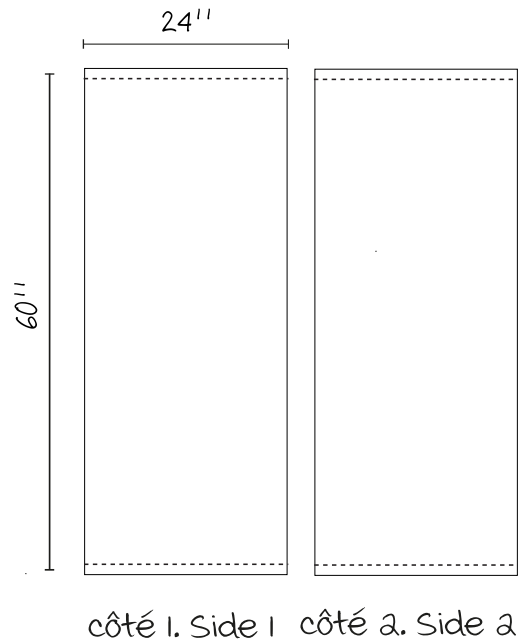

ORIFLAMME DE RUE STREET BANNER

18"
LARGEUR.WIDTH

fond/background

ourlet/sleeve

Don't forget

J'AI
VECTORISÉ.

J'AI INDIQUÉ LES
PANTONE.

J'AI ENREGISTRÉ
PDF.

I
VECTORIZE

ADD
PANTONE

I SAVED AS
PDF

ORIFLAMME DE RUE STREET BANNER

24" LARGEUR.WIDTH

fond/background

ourlet/sleeve

Don't forget