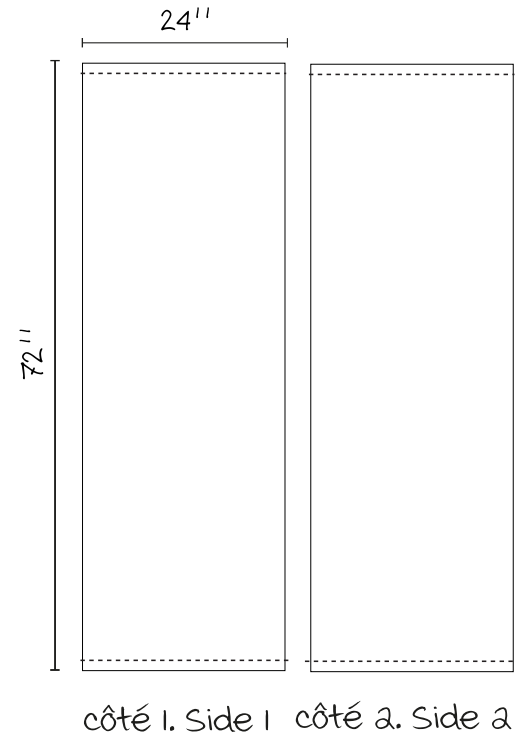

ORIFLAMME DE RUE STREET BANNER

18"
LARGEUR.WIDTH

fond/background

ourlet/sleeve

Don't forget

J'AI
VECTORISÉ.

J'AI INDIQUÉ LES
PANTONE.

J'AI ENREGISTRÉ
PDF.

I
VECTORIZE

ADD
PANTONE

I SAVED AS
PDF

ORIFLAMME DE RUE STREET BANNER

24" LARGEUR.WIDTH

fond/background

ourlet/sleeve

Don't forget