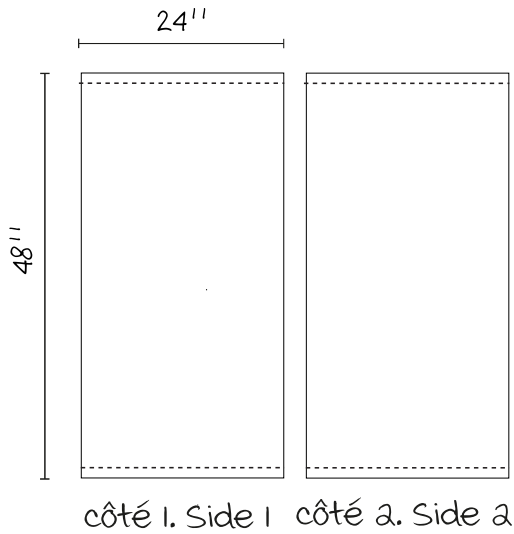

ORIFLAMME DE RUE STREET BANNER

18"
LARGEUR.WIDTH

fond/background

ourlet/sleeve

Don't forget

J'AI
VECTORISÉ.

J'AI INDIQUÉ LES
PANTONE.

J'AI ENREGISTRÉ
PDF.

I
VECTORIZE

ADD
PANTONE

I SAVED AS
PDF

ORIFLAMME DE RUE STREET BANNER

24" LARGEUR.WIDTH

fond/background

ourlet/sleeve

Don't forget