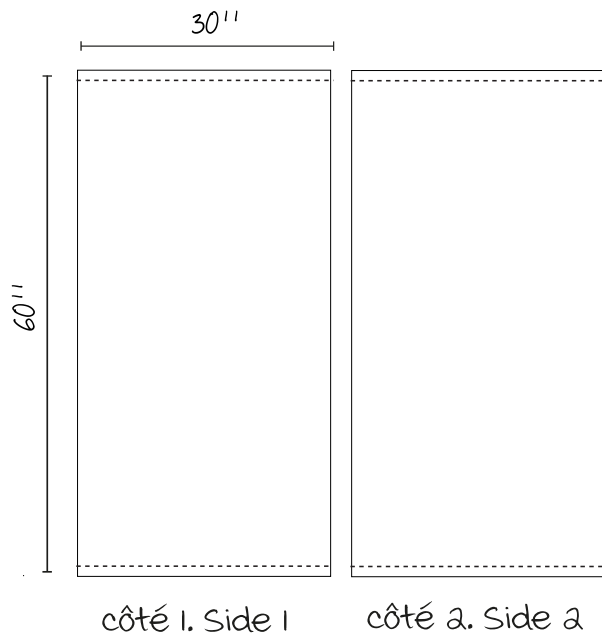

J'AI
VECTORISÉ.

J'AI INDIQUÉ LES
PANTONE.

J'AI ENREGISTRÉ
PDF.

I
VECTORIZE

ADD
PANTONE

I SAVED AS
PDF

ORIFLAMME DE RUE STREET BANNER

30" LARGEUR.WIDTH