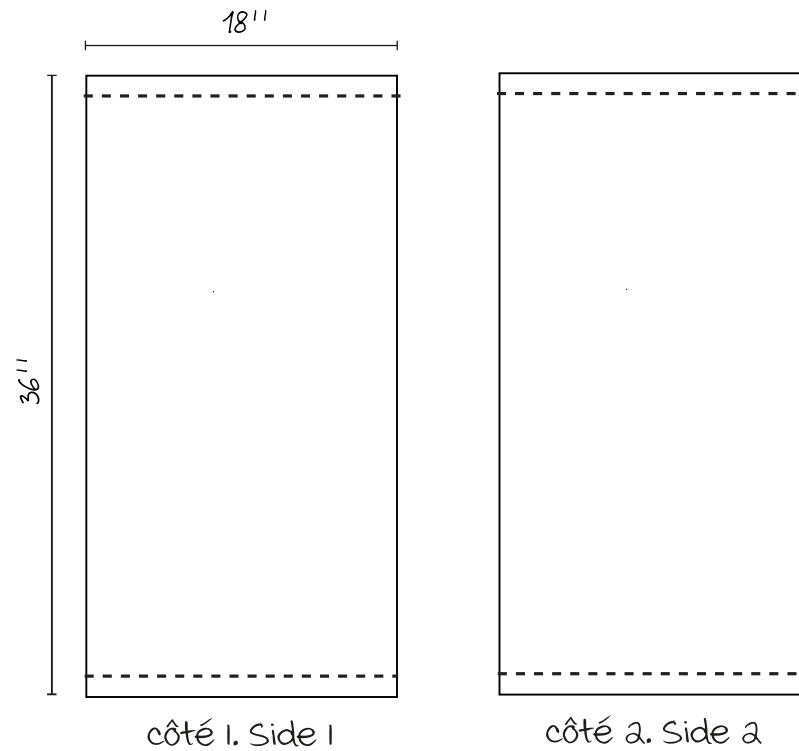

ORIFLAMME DE RUE STREET BANNER

18"
LARGEUR.WIDTH

fond/background

ourlet/sleeve

Don't forget

J'AI
VECTORISÉ.

J'AI INDIQUÉ LES
PANTONE.

J'AI ENREGISTRÉ
PDF.

I
VECTORIZE

ADD
PANTONE

I SAVED AS
PDF

ORIFLAMME DE RUE STREET BANNER

24" LARGEUR.WIDTH

fond/background

ourlet/sleeve

Don't forget