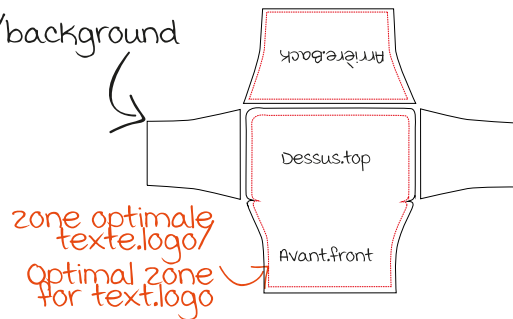

NAPPE TABLECLOTH 4'

EXTENSIBLE.STRETCH

4 côtés
4-sided

3 côtés
3-sided
*ouverture à l'arrière. Back opening

fond/background

Don't forget

J'AI VECTORISÉ.
VECTORIZE

J'AI INDIQUÉ LES
PANTONE.

J'AI ENREGISTRÉ
PDF.

I
VECTORIZE

ADD
PANTONE

I SAVED AS
PDF

NAPPE TABLECLOTH EXTENSIBLE.STRETCH 6'

4 côtés
4-sided

3 côtés
3-sided
*ouverture à l'arrière. Back opening

fond/background

EXTENSIBLE.STRETCH

4 côtés
4-sided

3 côtés
3-sided
*ouverture à l'arrière. Back opening

fond/background

Don't forget

J'AI
VECTORISÉ.

J'AI INDIQUÉ LES
PANTONE.

J'AI ENREGISTRÉ
PDF.