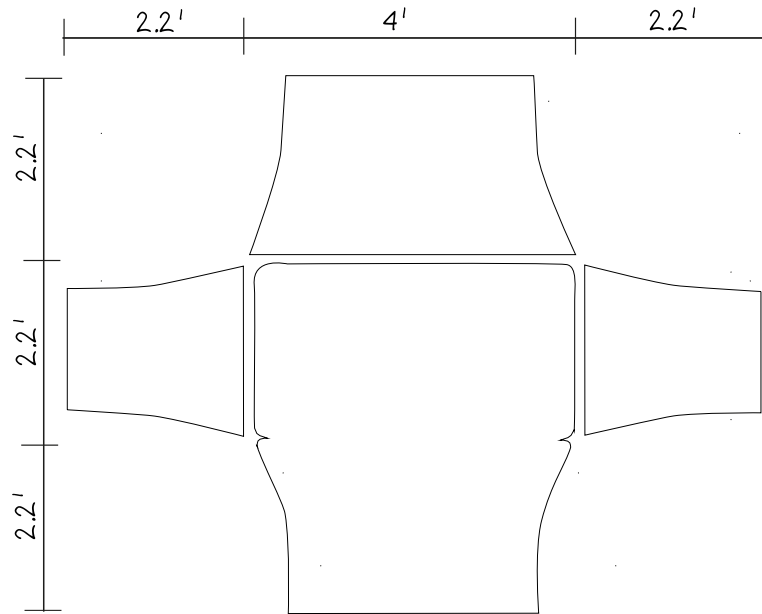

NAPPE TABLECLOTH 4'

EXTENSIBLE.STRETCH

4 côtés
4-sided

3 côtés
3-sided
*ouverture à l'arrière. Back opening

fond/background

Don't forget

J'AI VECTORISÉ.
VECTORIZE

J'AI INDIQUÉ LES
PANTONE.

J'AI ENREGISTRÉ
PDF.

I
VECTORIZE

ADD
PANTONE

I SAVED AS
PDF

NAPPE TABLECLOTH EXTENSIBLE.STRETCH 6'

4 côtés
4-sided

3 côtés
3-sided
*ouverture à l'arrière. Back opening

fond/background