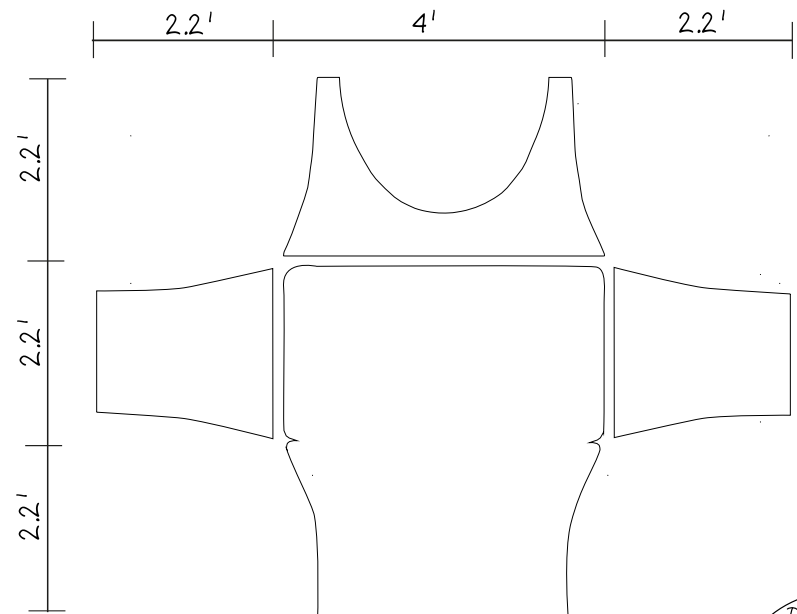

NAPPE TABLECLOTH 4'

EXTENSIBLE.STRETCH

4 côtés
4-sided

3 côtés
3-sided
*ouverture à l'arrière. Back opening

fond/background

Don't forget

J'AI VECTORISÉ.
VECTORIZE

J'AI INDIQUÉ LES
PANTONE.

J'AI ENREGISTRÉ
PDF.

I
VECTORIZE

ADD
PANTONE

I SAVED AS
PDF

NAPPE TABLECLOTH EXTENSIBLE.STRETCH 6'

4 côtés
4-sided

3 côtés
3-sided
*ouverture à l'arrière. Back opening

fond/background