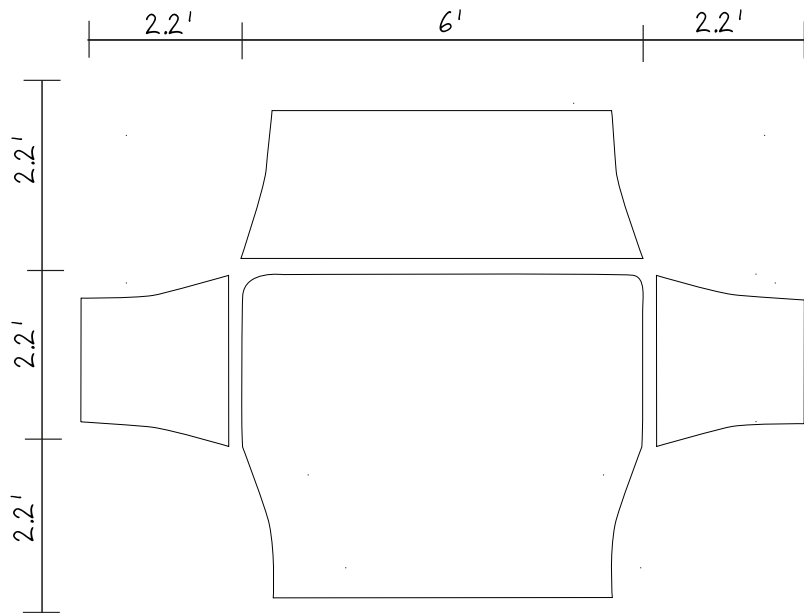

NAPPE TABLECLOTH 4'

EXTENSIBLE.STRETCH

4 côtés
4-sided

3 côtés
3-sided
*ouverture à l'arrière. Back opening

fond/background

Don't forget

J'AI VECTORISÉ.
VECTORIZE

J'AI INDIQUÉ LES
PANTONE.

J'AI ENREGISTRÉ
PDF.

I
VECTORIZE

ADD
PANTONE

I SAVED AS
PDF

NAPPE TABLECLOTH EXTENSIBLE.STRETCH 6'

4 côtés
4-sided

3 côtés
3-sided
*ouverture à l'arrière. Back opening

fond/background