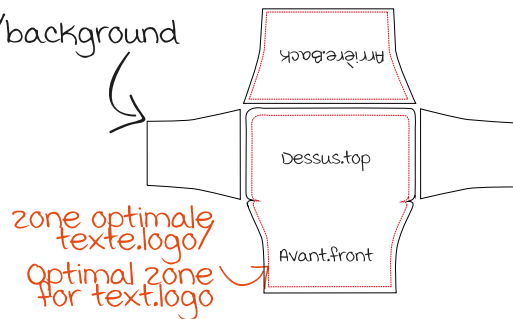

NAPPE TABLECLOTH 4'

EXTENSIBLE.STRETCH

4 côtés
4-sided

3 côtés
3-sided
*ouverture à l'arrière. Back opening

fond/background

Don't forget

J'AI VECTORISÉ.
VECTORIZE

J'AI INDIQUÉ LES
PANTONE.

J'AI ENREGISTRÉ
PDF.

I
VECTORIZE

ADD
PANTONE

I SAVED AS
PDF

NAPPE TABLECLOTH EXTENSIBLE.STRETCH 6'

4 côtés
4-sided

3 côtés
3-sided
*ouverture à l'arrière. Back opening

fond/background

Don't forget

J'AI VECTORISÉ.
VECTORISÉ.

J'AI INDIQUÉ LES
PANTONE.

J'AI ENREGISTRÉ
PDF.

I
VECTORIZE

ADD
PANTONE

I SAVED AS
PDF

NAPPE TABLECLOTH 8'

EXTENSIBLE.STRETCH

4 côtés
4-sided

3 côtés
3-sided
*ouverture à l'arrière. Back opening

fond/background

Don't forget

J'AI
VECTORISÉ.

J'AI INDIQUÉ LES
PANTONE.

J'AI ENREGISTRÉ
PDF.