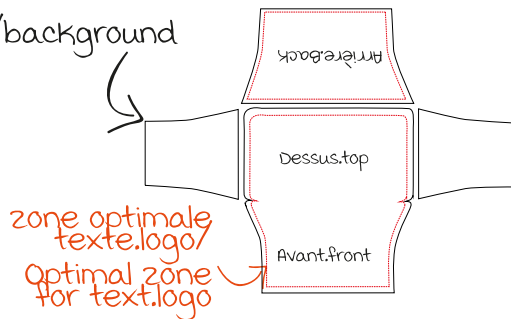

Don't forget

J'AI VECTORISÉ.
VECTORISÉ.

J'AI INDIQUÉ LES
PANTONE.

J'AI ENREGISTRÉ
PDF.

I
VECTORIZE

ADD
PANTONE

I SAVED AS
PDF

NAPPE TABLECLOTH 8'

EXTENSIBLE.STRETCH

4 côtés
4-sided

3 côtés
3-sided
*ouverture à l'arrière. Back opening

fond/background

Don't forget

J'AI
VECTORISÉ.

J'AI INDIQUÉ LES
PANTONE.

J'AI ENREGISTRÉ
PDF.