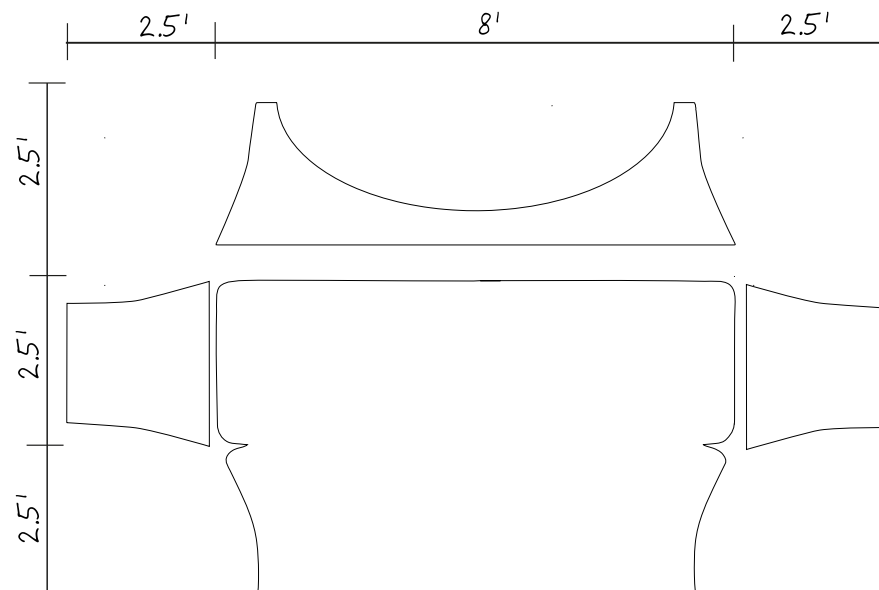

NAPPE TABLECLOTH 4'

EXTENSIBLE.STRETCH

4 côtés
4-sided

3 côtés
3-sided
*ouverture à l'arrière. Back opening

fond/background

Don't forget

J'AI VECTORISÉ.
VECTORIZE

J'AI INDIQUÉ LES
PANTONE.

EXTENSIBLE.STRETCH

4 côtés
4-sided

3 côtés
3-sided
*ouverture à l'arrière. Back opening

fond/background

Don't forget

J'AI
VECTORISÉ.

J'AI INDIQUÉ LES
PANTONE.

J'AI ENREGISTRÉ
PDF.