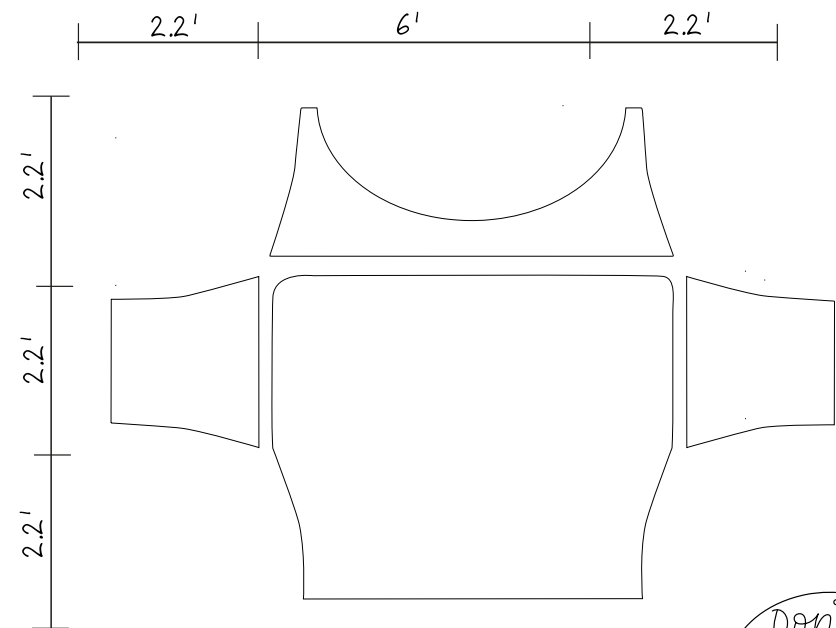

NAPPE TABLECLOTH 4'

EXTENSIBLE.STRETCH

4 côtés
4-sided

3 côtés
3-sided
*ouverture à l'arrière. Back opening

fond/background

Don't forget

J'AI VECTORISÉ.
VECTORIZE

J'AI INDIQUÉ LES
PANTONE.

J'AI ENREGISTRÉ
PDF.

I
VECTORIZE

ADD
PANTONE

I SAVED AS
PDF

NAPPE TABLECLOTH EXTENSIBLE.STRETCH 6'

4 côtés
4-sided

3 côtés
3-sided
*ouverture à l'arrière. Back opening

fond/background