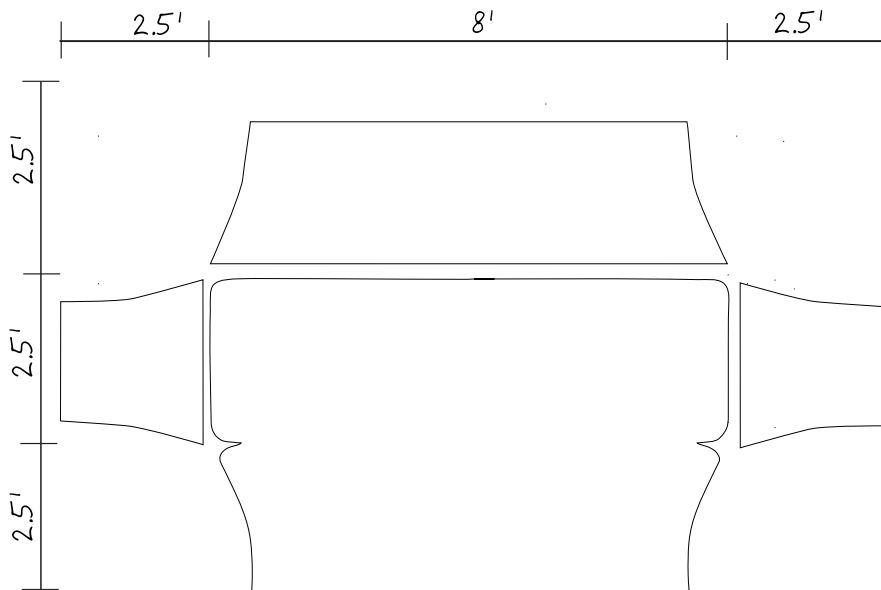

NAPPE TABLECLOTH 4'

EXTENSIBLE.STRETCH

4 côtés
4-sided

3 côtés
3-sided
*ouverture à l'arrière. Back opening

fond/background

Don't forget

J'AI VECTORISÉ.
VECTORIZE

J'AI INDIQUÉ LES
PANTONE.

EXTENSIBLE.STRETCH

4 côtés
4-sided

3 côtés
3-sided
*ouverture à l'arrière. Back opening

fond/background

Don't forget

J'AI
VECTORISÉ.

J'AI INDIQUÉ LES
PANTONE.

J'AI ENREGISTRÉ
PDF.