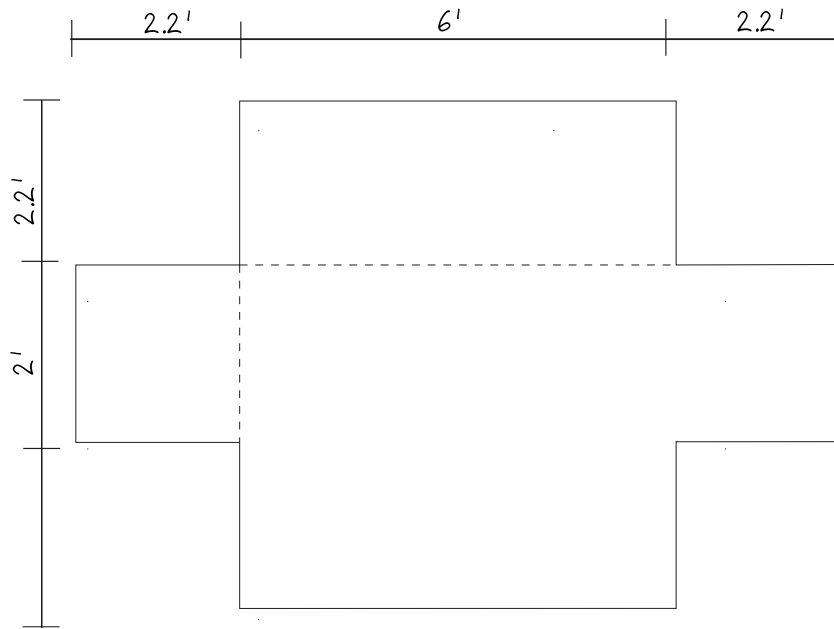

NAPPE TABLECLOTH 4'

BOITE.BOX

4 côtés
4-sided

3 côtés
3-sided

*ouverture à l'arrière. Back opening

fond/background

zone optimale
texte.logo/
Optimal zone
for text.logo

Don't forget

4 côtés
4-sided

3 côtés
3-sided

*ouverture à l'arrière. Back opening

fond/background

zone optimale
texte.logo/
Optimal zone
for text.logo

Don't forget

J'AI
VECTORISÉ.

J'AI INDiqué LES
PANTONE.