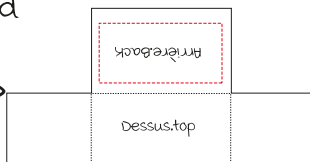

NAPPE TABLECLOTH 4'

BOITE.BOX

4 côtés
4-sided

3 côtés
3-sided

*ouverture à l'arrière. Back opening

fond/background

zone optimale
texte.logo/
Optimal zone
for text.logo

Don't forget

J'AI
VECTORISÉ.

J'AI INDIQUÉ LES
PANTONE.

J'AI ENREGISTRÉ
PDF.

I
VECTORIZE

ADD
PANTONE

I SAVED AS
PDF

NAPPE TABLECLOTH 6'

BOITE.BOX

4 côtés
4-sided

3 côtés
3-sided

*ouverture à l'arrière. Back opening

fond/background

zone optimale
texte.logo/
Optimal zone
for text.logo

Don't forget

J'AI
VECTORISÉ.

J'AI INDiqué LES
PANTONE.