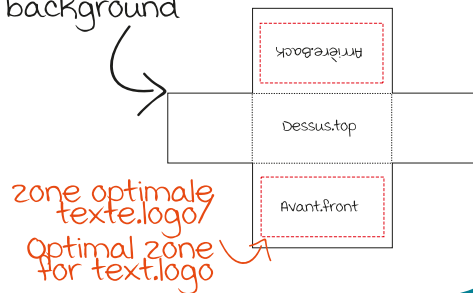

4 côtés
4-sided

3 côtés
3-sided

*ouverture à l'arrière. Back opening

fond/background

zone optimale
texte.logo/
Optimal zone
for text.logo

Don't forget

J'AI
VECTORISÉ.

J'AI INDiqué LES
PANTONE.

J'AI ENREGISTRÉ
PDF.

I
VECTORIZE

ADD
PANTONE

I SAVED AS
PDF

NAPPE TABLECLOTH

8'

BOITE.BOX

4 côtés
4-sided

3 côtés
3-sided
*ouverture à l'arrière. Back opening

fond/background

Don't forget

J'AI VECTORISÉ.
VECTORISÉ.

J'AI INDIQUÉ LES
PANTONE.

J'AI ENREGISTRÉ
PDF.

I
VECTORIZE

ADD
PANTONE