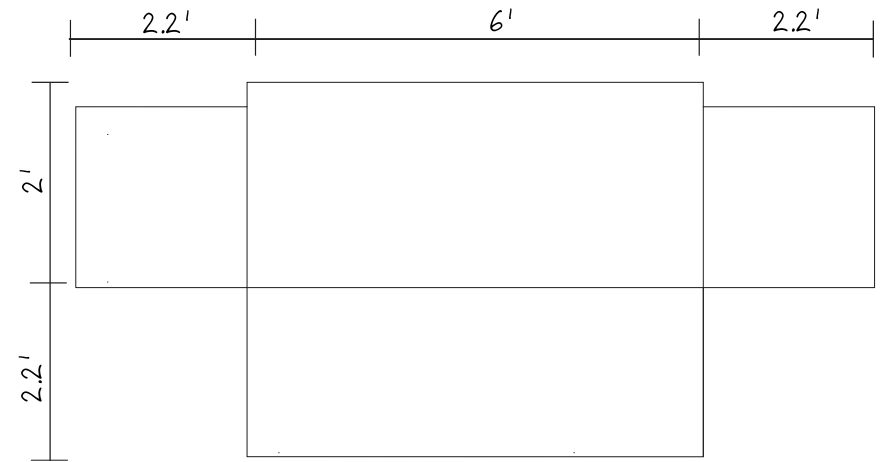

NAPPE TABLECLOTH 4'

BOITE.BOX

4 côtés
4-sided

3 côtés
3-sided

*ouverture à l'arrière. Back opening

fond/background

zone optimale
texte.logo/
Optimal zone
for text.logo

Don't forget

4 côtés
4-sided

3 côtés
3-sided

*ouverture à l'arrière. Back opening

fond/background

zone optimale
texte.logo/
Optimal zone
for text.logo

Don't forget

J'AI
VECTORISÉ.

J'AI INDiqué LES
PANTONE.