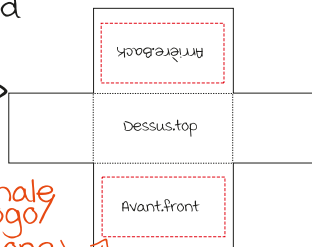

NAPPE TABLECLOTH 4'

BOITE.BOX

4 côtés
4-sided

3 côtés
3-sided

*ouverture à l'arrière. Back opening

fond/background

zone optimale
texte.logo/
Optimal zone
for text.logo

Don't forget

4 côtés
4-sided

3 côtés
3-sided

*ouverture à l'arrière. Back opening

fond/background

zone optimale
texte.logo/
Optimal zone
for text.logo

Don't forget

J'AI
VECTORISÉ.

J'AI INDiqué LES
PANTONE.

J'AI ENREGISTRÉ
PDF.

I
VECTORIZE

ADD
PANTONE

I SAVED AS
PDF

NAPPE TABLECLOTH

8'

BOITE.BOX

4 côtés
4-sided

3 côtés
3-sided
*ouverture à l'arrière. Back opening

fond/background

Don't forget

J'AI VECTORISÉ.
VECTORISÉ.

J'AI INDIQUÉ LES
PANTONE.

J'AI ENREGISTRÉ
PDF.

I
VECTORIZE

ADD
PANTONE