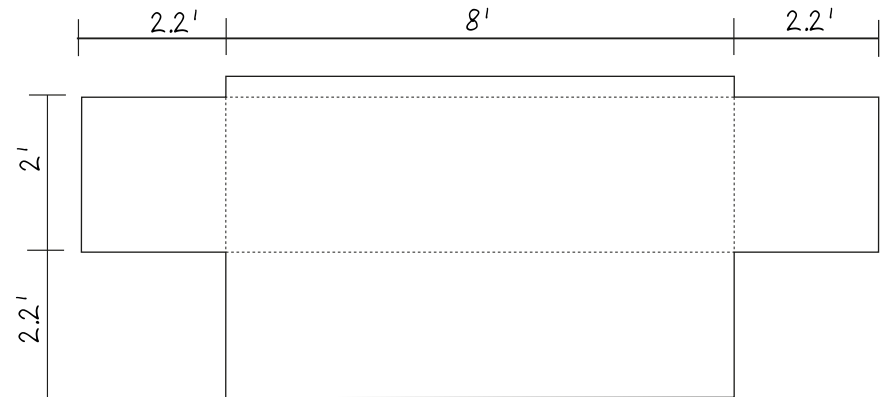

J'AI ENREGISTRÉ
PDF.

I
VECTORIZE

ADD
PANTONE

I SAVED AS
PDF

NAPPE TABLECLOTH

8'

BOITE.BOX

4 côtés
4-sided

3 côtés
3-sided
*ouverture à l'arrière. Back opening

fond/background

Don't forget

J'AI VECTORISÉ.
VECTORISÉ.

J'AI INDIQUÉ LES
PANTONE.

J'AI ENREGISTRÉ
PDF.

I
VECTORIZE

ADD
PANTONE