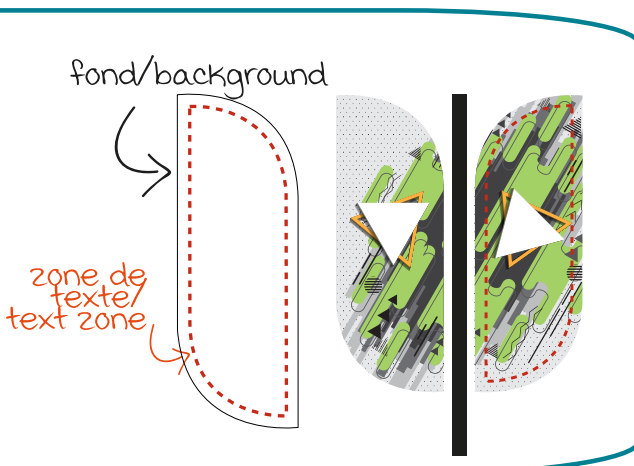

BEACHFLAG SAC A DOS BEACHFLAG BACK PACK

FEATHER

Hauteur avec pôles : 4'6
Height with pole : 4'6
Tissu.Fabric : 54.7 x 19.7 po

Don't forget

J'AI
VECTORISÉ.
J'AI INDIQUÉ LES
PANTONE.
J'AI ENREGISTRÉ
PDF.

I
VECTORIZE
ADD
PANTONE
I SAVED AS
PDF

BEACHFLAG SAC A DOS BEACHFLAG BACK PACK

TEARDROP

Hauteur avec pôles : 4'5
Height with pole : 4'5
Tissu.Fabric : 51.6 x 25.9 po

Recto
front

Verso
back

fond/background

Don't forget

J'AI
VECTORISÉ.

J'AI INDIQUÉ LES
PANTONE.

J'AI ENREGISTRÉ
PDF.

I
VECTORIZE

ADD
PANTONE

I SAVED AS
PDF

BEACHFLAG SAC A DOS BEACHFLAG BACK PACK

BLOCK

Hauteur avec pôles : 3'7
Height with pole : 3'7
Tissu.Fabric : 42.9 x 18.5 po