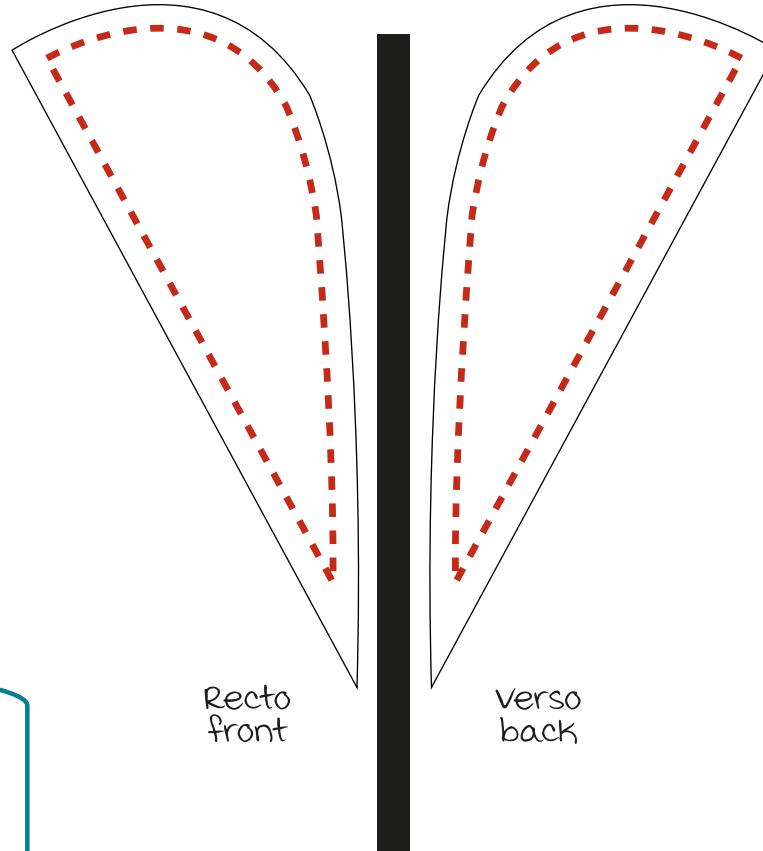

BEACHFLAG SAC A DOS BEACHFLAG BACK PACK

FEATHER

Hauteur avec pôles : 4'6
Height with pole : 4'6
Tissu.Fabric : 54.7 x 19.7 po

Don't forget

J'AI
VECTORISÉ.
J'AI INDIQUÉ LES
PANTONE.
J'AI ENREGISTRÉ
PDF.

I
VECTORIZE
ADD
PANTONE
I SAVED AS
PDF

BEACHFLAG SAC A DOS BEACHFLAG BACK PACK

TEARDROP

Hauteur avec pôles : 4'5
Height with pole : 4'5
Tissu.Fabric : 51.6 x 25.9 po

Recto
front

Verso
back

fond/background

Don't forget

J'AI
VECTORISÉ.

J'AI INDIQUÉ LES
PANTONE.

J'AI ENREGISTRÉ
PDF.

I
VECTORIZE

ADD
PANTONE

I SAVED AS
PDF

BEACHFLAG SAC A DOS BEACHFLAG BACK PACK

BLOCK

Hauteur avec pôles : 3'7
Height with pole : 3'7
Tissu.Fabric : 42.9 x 18.5 po