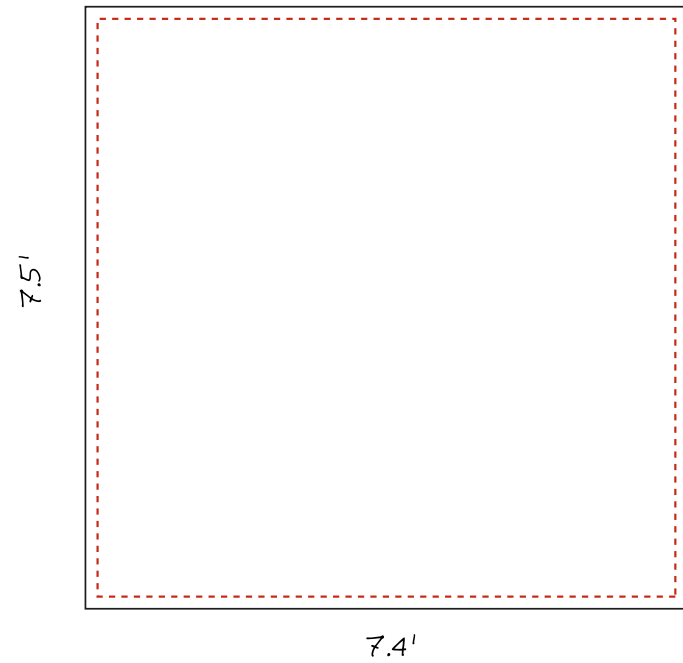

KIOSK VELCRO DROIT.STRAIGHT

8'

avec côtés / with sides

sans côté / without side

fond/background

zone de
texte/
text zone

Don't
forget

J'AI
VECTORISÉ.

J'AI INDIQUÉ LES
PANTONE.

J'AI ENREGISTRÉ
PDF.

I
VECTORIZE

ADD
PANTONE

I SAVED AS
PDF

KIOSK VELCRO COURBÉ. CURVED

8'

avec côtés / with sides