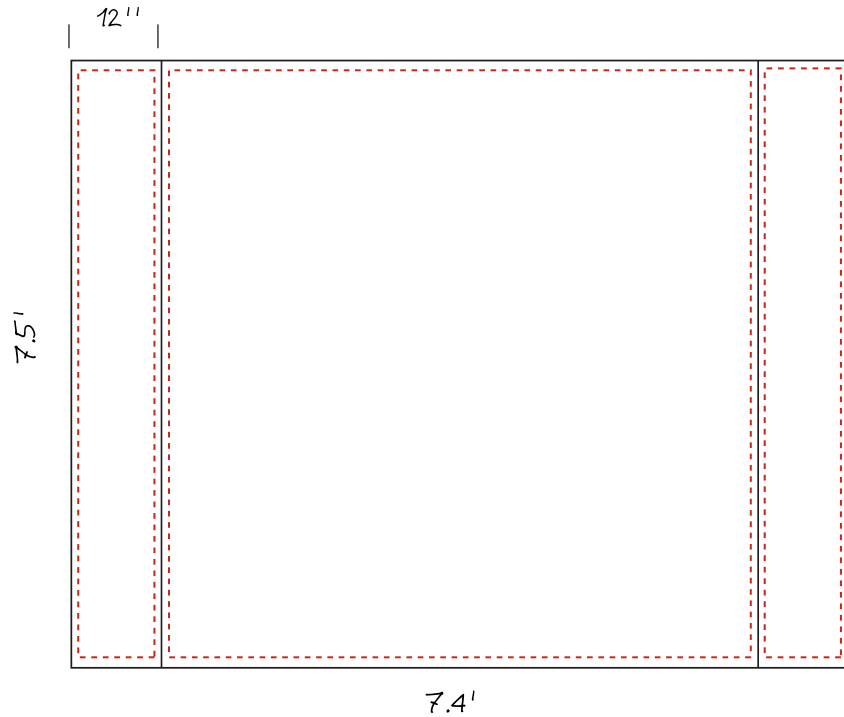

KIOSK VELCRO DROIT.STRAIGHT

8'

avec côtés / with sides

sans côté / without side

fond/background

zone de
texte/
text zone

Don't
forget

J'AI
VECTORISÉ.

J'AI INDIQUÉ LES
PANTONE.

J'AI ENREGISTRÉ
PDF.

I
VECTORIZE

ADD
PANTONE

I SAVED AS
PDF

KIOSK VELCRO COURBÉ. CURVED

8'

avec côtés / with sides