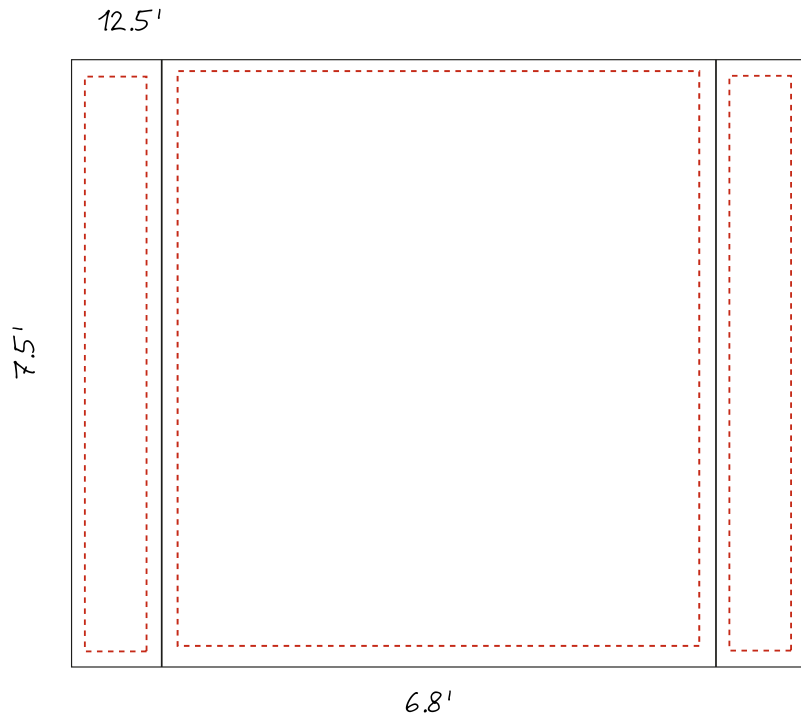

KIOSK VELCRO DROIT.STRAIGHT

8'

avec côtés / with sides

sans côté / without side

fond/background

zone de
texte/
text zone

Don't
forget

J'AI
VECTORISÉ.

J'AI INDIQUÉ LES
PANTONE.

J'AI ENREGISTRÉ
PDF.

I
VECTORIZE

ADD
PANTONE

I SAVED AS
PDF

KIOSK VELCRO COURBÉ. CURVED

8'

avec côtés / with sides