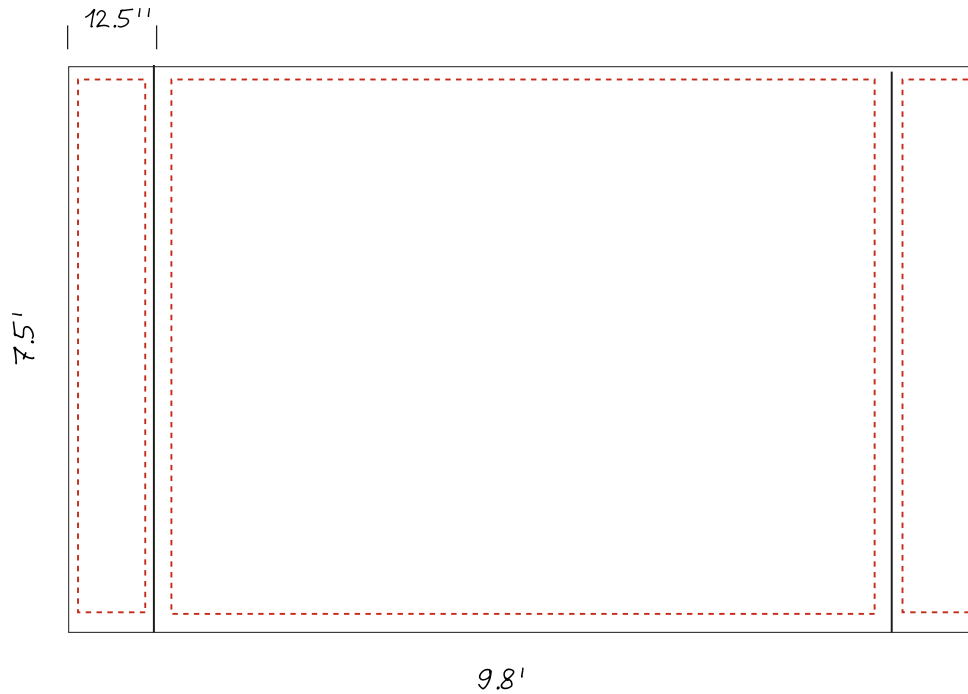

KIOSK VELCRO DROIT.STRAIGHT

10'

avec côtés / with sides