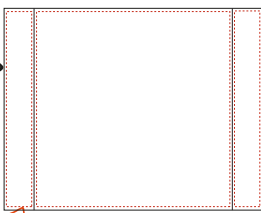

KIOSK VELCRO DROIT.STRAIGHT

8'

avec côtés / with sides

sans côté / without side

fond/background

zone de
texte/
text zone

Don't
forget

J'AI
VECTORISÉ.

J'AI INDIQUÉ LES
PANTONE.

J'AI ENREGISTRÉ
PDF.

I
VECTORIZE

ADD
PANTONE

I SAVED AS
PDF

KIOSK VELCRO COURBÉ. CURVED

8'

avec côtés / with sides