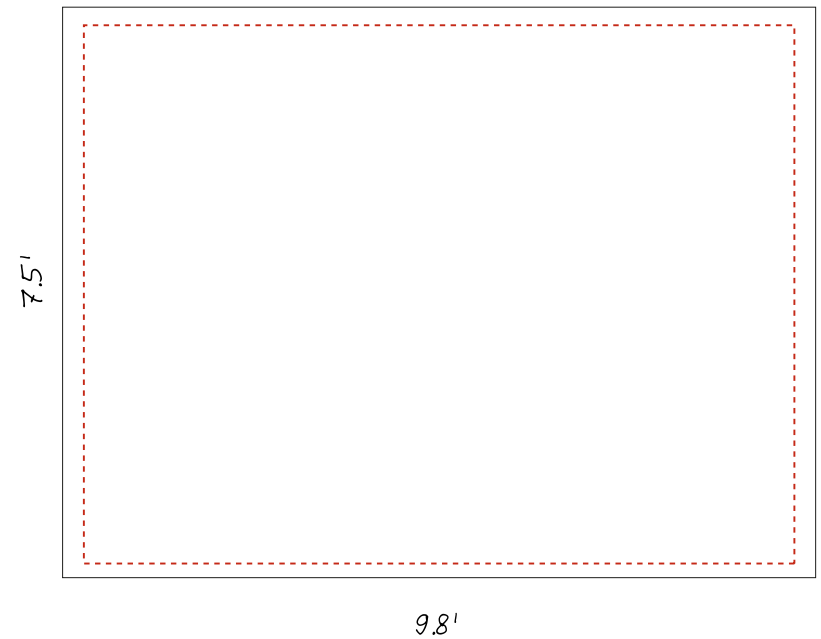

ADD
PANTONE

I SAVED AS
PDF

KIOSK VELCRO DROIT.STRAIGHT

10'

avec côtés / with sides

sans côté / without side

fond/background

zone de
texte/
text zone