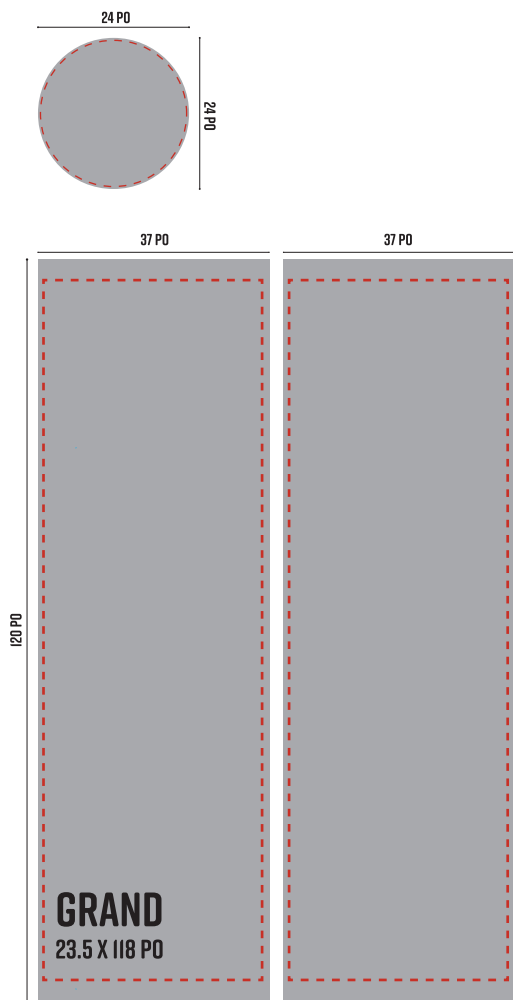

TUBES GONFLABLES

ZONE TEXTE

CETTE ZONE VOUS ASSURE D'UNE VISIBILITÉ OPTIMALE
(TEXTE, LOGO, IMAGE...)

RECTO/VERSO DOIVENT
ÊTRE SUR UN SEUL FICHER

LES DESIGNS DOIVENT
ÊTRE FAITS EN
PANTONE C

LE FICHER FINAL DOIT
ÊTRE VECTORISÉ
ET ENREGISTRÉ EN
FORMAT .PDF