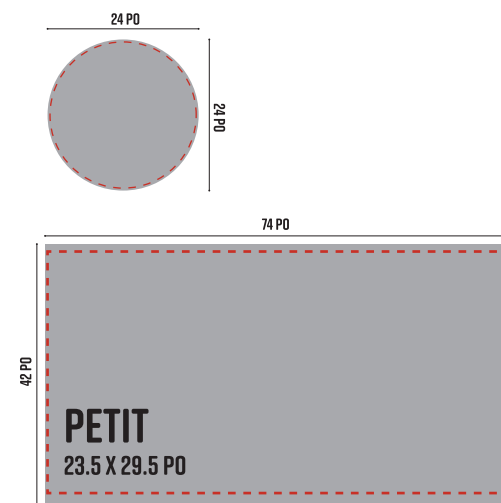

TUBES GONFLABLES

ZONE TEXTE

CETTE ZONE VOUS ASSURE D'UNE VISIBILITÉ OPTIMALE
(TEXTE, LOGO, IMAGE...)

RECTO/VERSO DOIVENT
ÊTRE SUR UN SEUL FICHER

LES DESIGNS DOIVENT
ÊTRE FAITS EN
PANTONE C

LE FICHER FINAL DOIT
ÊTRE VECTORISÉ
ET ENREGISTRÉ EN
FORMAT .PDF