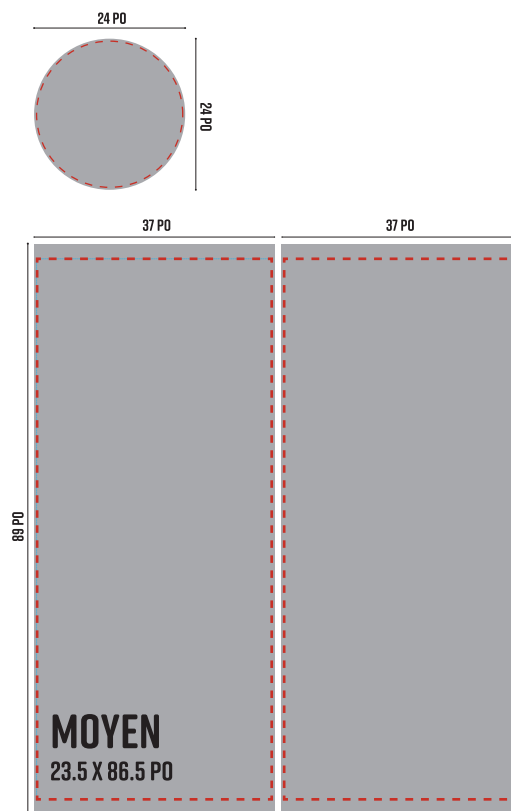

TUBES GONFLABLES

ZONE TEXTE

CETTE ZONE VOUS ASSURE D'UNE VISIBILITÉ OPTIMALE
(TEXTE, LOGO, IMAGE...)

RECTO/VERSO DOIVENT
ÊTRE SUR UN SEUL FICHER

LES DESIGNS DOIVENT
ÊTRE FAITS EN
PANTONE C

LE FICHER FINAL DOIT
ÊTRE VECTORISÉ
ET ENREGISTRÉ EN
FORMAT .PDF