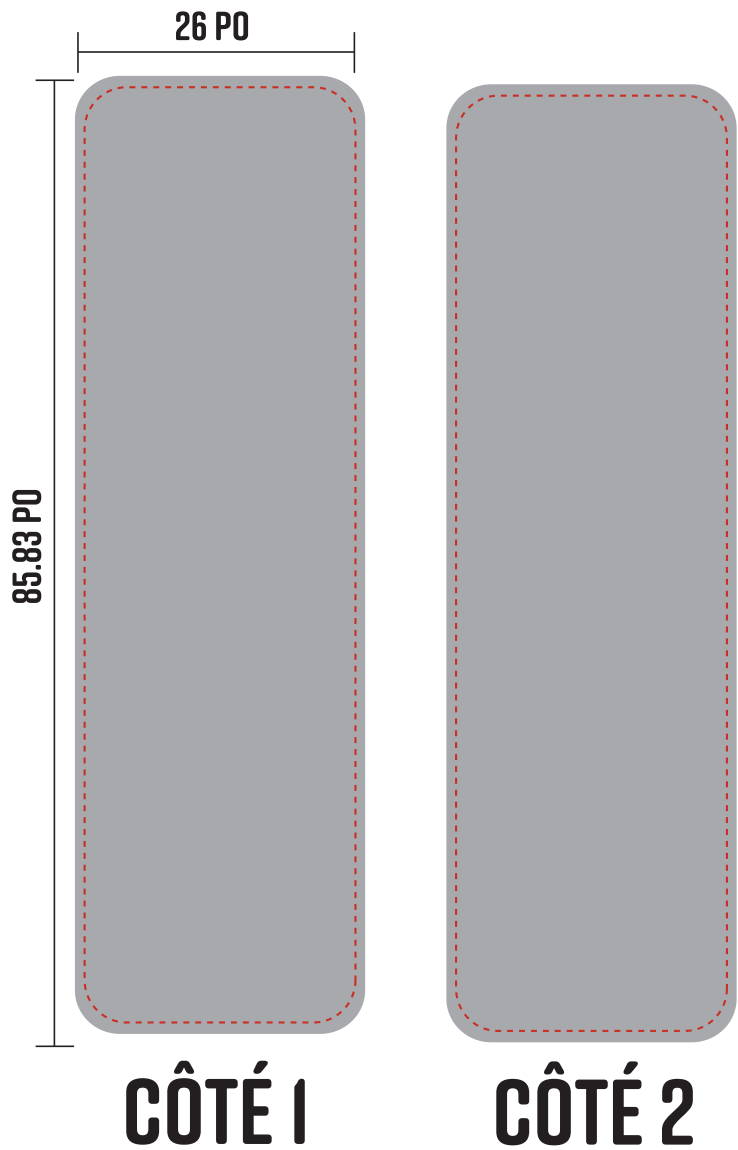

AFFICHE ROTATIVE

ZONE TEXTE

CETTE ZONE VOUS ASSURE D'UNE VISIBILITÉ OPTIMALE (TEXTE, LOGO, IMAGE...)

MARCHE À SUIVRE

✓ RECTO/VERSO DOIVENT ÊTRE SUR UN SEUL FICHIER

✓ LES DESIGNS DOIVENT ÊTRE FAITS EN PANTONE C