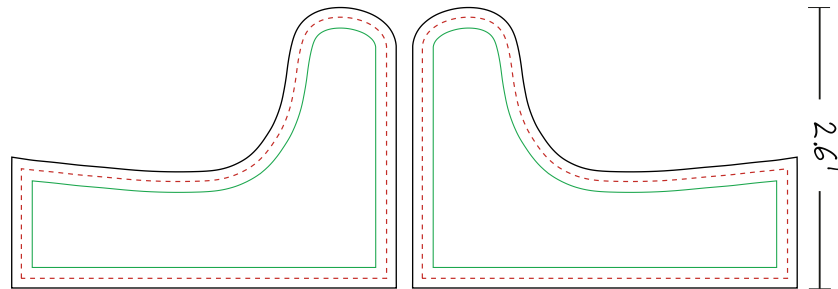

3.8 x 2.2 x 2.6 ft

dessous/bottom

devant/front

haut/top

derrière/back

côté gauche/left side

côté droit/right side

TEMPLATE KEY CLÉ DE GABARIT

-  = BLEED AREA
ZONE DE SAIGNÉE
-  = SAFE AREA
ZONE SÉCURISÉE
-  = FINISHED SIZE
TAILLE FINIE
-  = SUTURE
SUTURES
-  = BOUNDARY
FRONTIÈRE

note

- Alignment of artwork that crosses stitch can not guaranteed.
- L'alignement des œuvres d'art qui traversent le point n'est pas garanti.
- We recomend keeping important text & logos in the green square.
- Nous recommandons de conserver les textes et logos importants dans le carré vert.