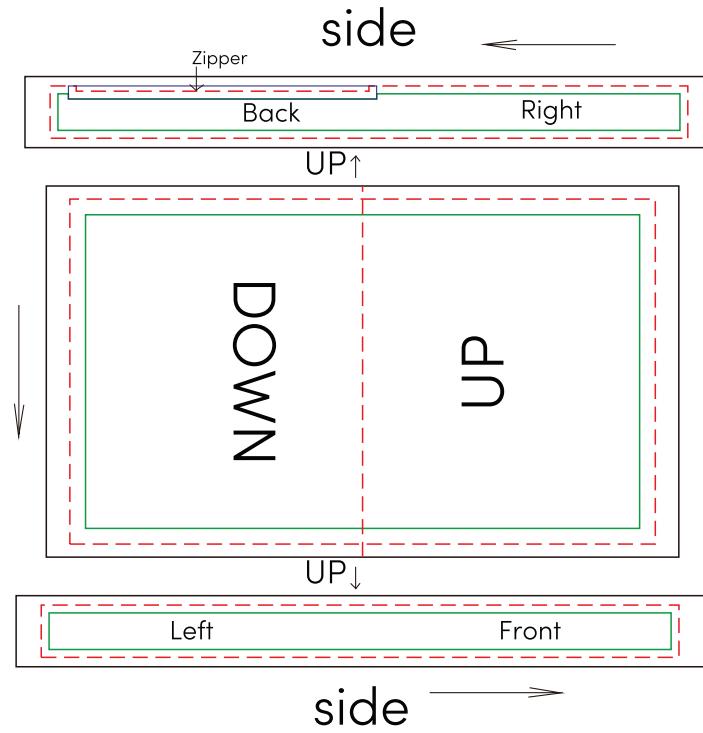

beanbag. standard

petit.small

40" x 32" x 4"

Côté 1 / side 1

Côté 2 / side 2

TEMPLATE KEY CLÉ DE GABARIT

	= BLEED AREA ZONE DE SAIGNÉE
	= SAFE AREA ZONE SÉCURISÉE
	= FINISHED SIZE TAILLE FINIE
	= SUTURE SUTURES
	= BOUNDARY FRONTIÈRE

grand.large

40" x 32" x 4"

TEMPLATE KEY CLÉ DE GABARIT

- = BLEED AREA
ZONE DE SAIGNÉE
- = SAFE AREA
ZONE SÉCURISÉE
- = FINISHED SIZE
TAILLE FINIE
- = SUTURE
SUTURES
- = BOUNDARY
FRONTIÈRE

note

- Alignment of artwork that crosses stitch can not guaranteed.
- L'alignement des œuvres d'art qui traversent le point n'est pas garanti.
- We recomend keeping important text & logos in the green square.
- Nous recommandons de conserver les textes et logos importants dans le carré vert.

J'AI
VECTORISÉ.

J'AI INDIQUÉ LES
PANTONE.

J'AI ENREGISTRÉ
PDF.

I
VECTORIZE.

ADD
PANTONE.

I SAVED AS
PDF.

TEMPLATE KEY CLÉ DE GABARIT	
	= BLEED AREA ZONE DE SAIGNÉE
	= SAFE AREA ZONE SÉCURISÉE
	= FINISHED SIZE TAILLE FINIE
	= SUTURE SUTURES
	= BOUNDARY FRONTIÈRE

J'AI
VECTORISÉ.

J'AI INDiqué LES
PANTONE.

J'AI ENREGISTRÉ
PDF.

I
VECTORIZE.

ADD
PANTONE.

I SAVED AS
PDF.

TEMPLATE KEY
CLÉ DE GABARIT

- = BLEED AREA
ZONE DE SAIGNÉE
- = SAFE AREA
ZONE SÉCURISÉE
- = FINISHED SIZE
TAILLE FINIE
- = SUTURE
SUTURES
- = BOUNDARY
FRONTIÈRE