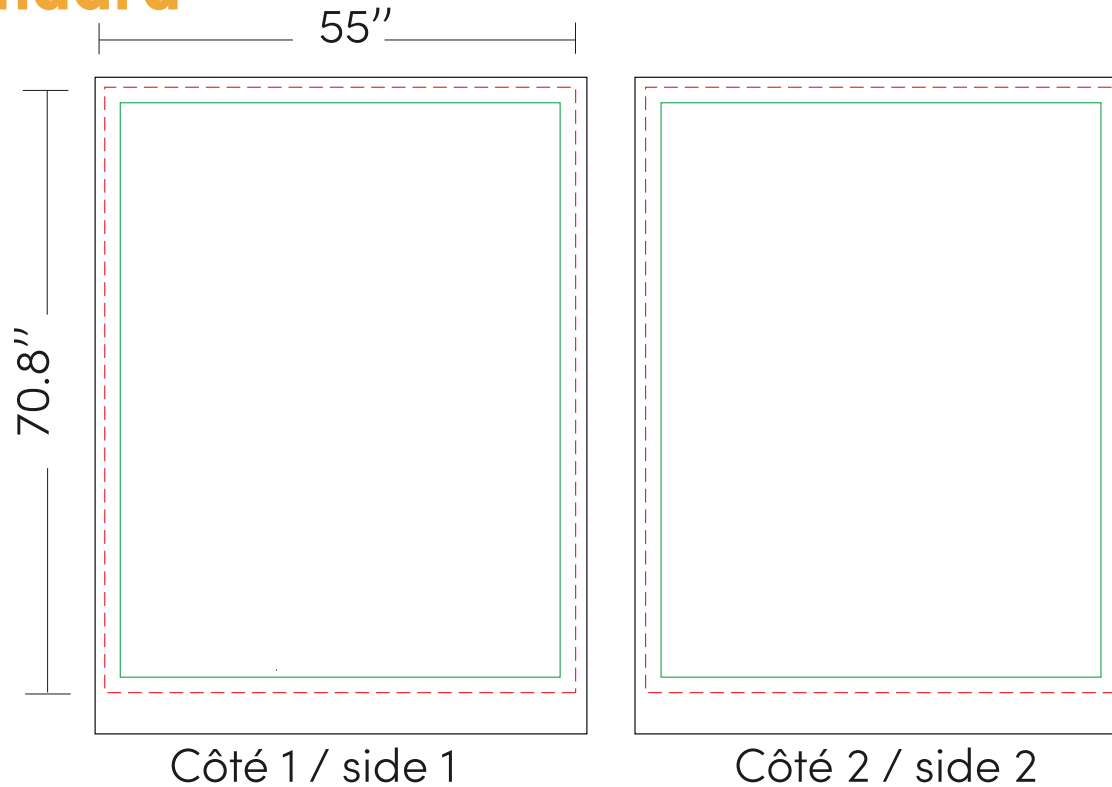

beanbag. standard

petit.small

40" x 32" x 4"

Côté 1 / side 1

Côté 2 / side 2

TEMPLATE KEY CLÉ DE GABARIT

	= BLEED AREA ZONE DE SAIGNÉE
	= SAFE AREA ZONE SÉCURISÉE
	= FINISHED SIZE TAILLE FINIE
	= SUTURE SUTURES
	= BOUNDARY FRONTIÈRE

grand.large

40" x 32" x 4"

TEMPLATE KEY CLÉ DE GABARIT

- = BLEED AREA
ZONE DE SAIGNÉE
- = SAFE AREA
ZONE SÉCURISÉE
- = FINISHED SIZE
TAILLE FINIE
- = SUTURE
SUTURES
- = BOUNDARY
FRONTIÈRE

note

- Alignment of artwork that crosses stitch can not guaranteed.
- L'alignement des œuvres d'art qui traversent le point n'est pas garanti.
- We recomend keeping important text & logos in the green square.
- Nous recommandons de conserver les textes et logos importants dans le carré vert.

3.8 x 2.2 x 2.6 ft

dessous/bottom

devant/front

haut/top

derrière/back

côté gauche/left side

côté droit/right side

TEMPLATE KEY CLÉ DE GABARIT