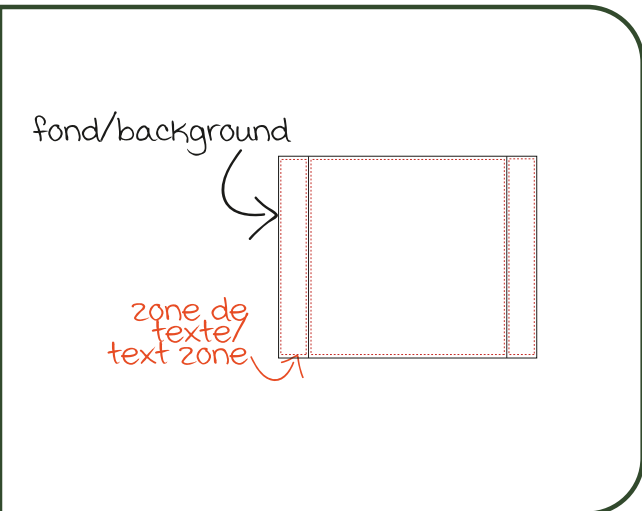

velcro popup. droit.straight

8' _____

J'AI VECTORIZÉ.

J'AI INDIQUÉ LES
PANTONE.

J'AI ENREGISTRÉ
PDF.

I VECTORIZE.

ADD
PANTONE.

I SAVED AS
PDF.

velcro popup.

courbé. curved

8' _____

12.5' avec côtés / with sides

6.8'

sans côté / without side

6.8'

fond/background

velcro popup.

courbé. curved

10' _____

avec côtés / with sides

sans côté / without side

12.5'

7.5'

7.5'