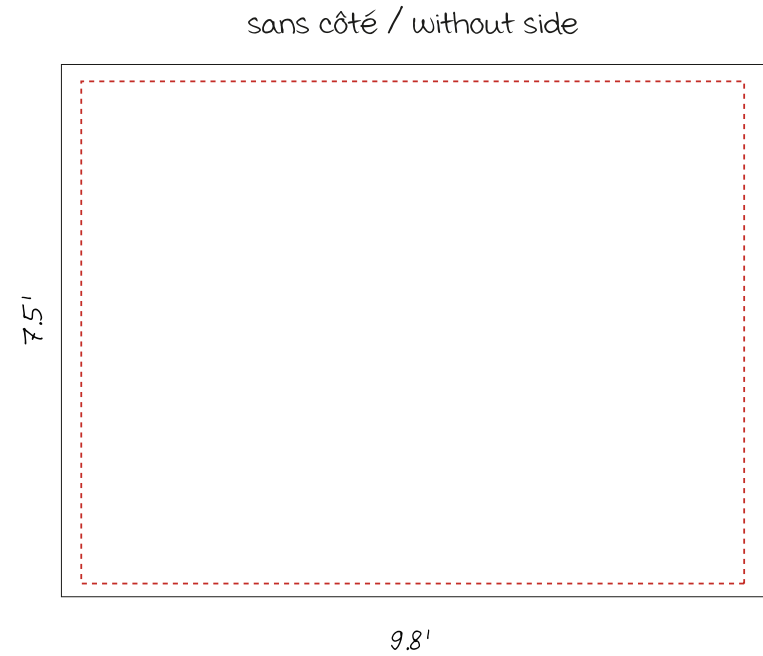

velcro popup.

droit.straight

10' _____