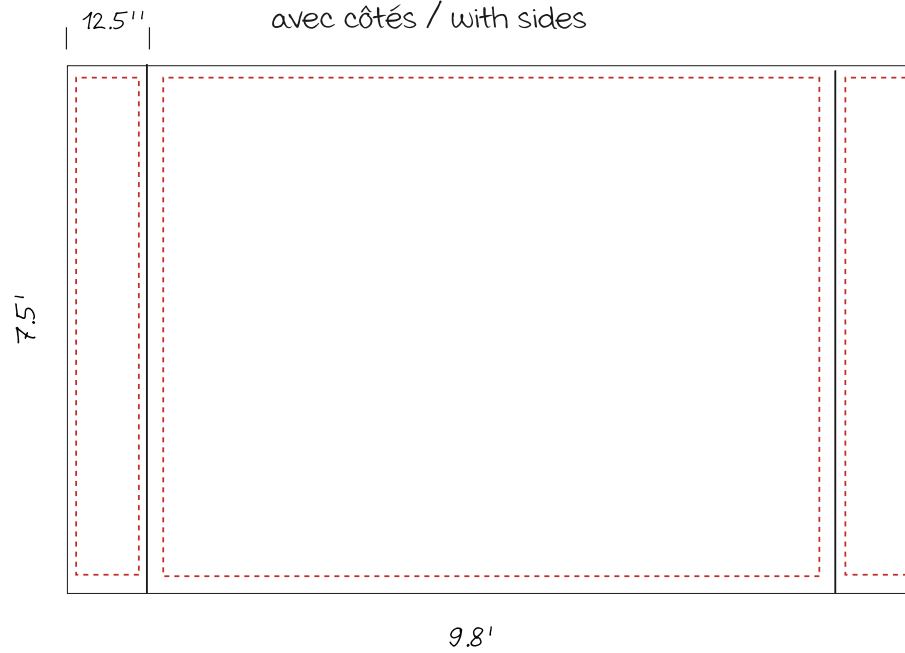

velcro popup.

droit.straight

10' _____