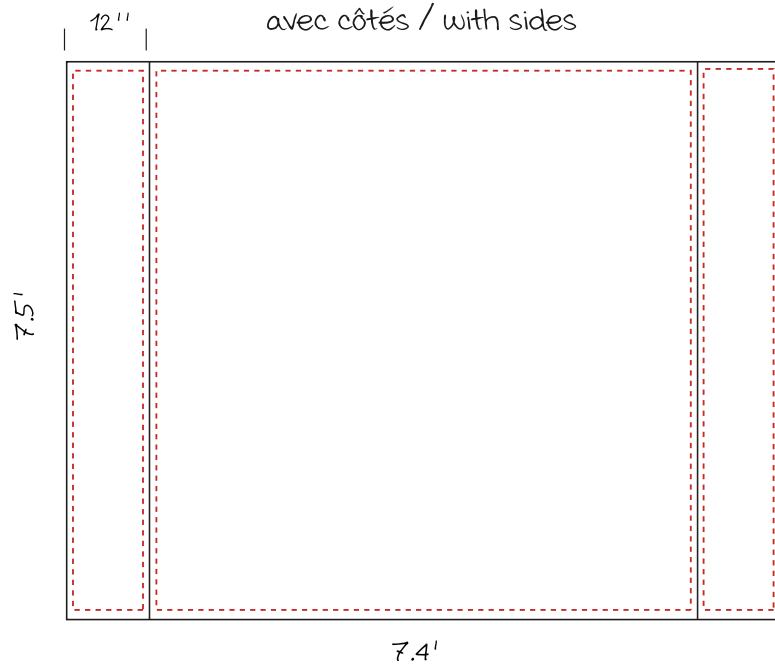

velcro popup. droit.straight

8' _____

J'AI VECTORIZÉ.

J'AI INDIQUÉ LES
PANTONE.

J'AI ENREGISTRÉ
PDF.

I VECTORIZE.

ADD
PANTONE.

I SAVED AS
PDF.

velcro popup.

courbé. curved

8' _____

12.5' avec côtés / with sides

6.8'

sans côté / without side

6.8'

fond/background

velcro popup.

courbé. curved

10' _____

avec côtés / with sides

sans côté / without side

12.5'

7.5'

7.5'