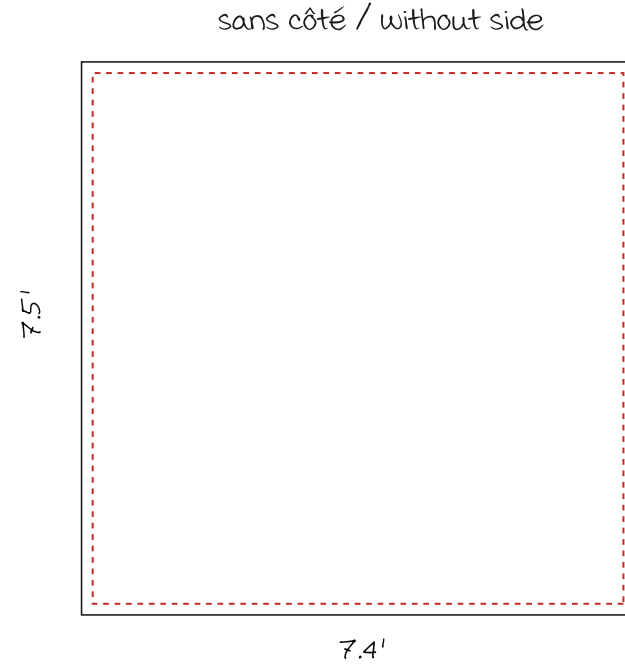

velcro popup. droit.straight

8' _____

J'AI VECTORIZÉ.

J'AI INDIQUÉ LES
PANTONE.

J'AI ENREGISTRÉ
PDF.

I VECTORIZE.

ADD
PANTONE.

I SAVED AS
PDF.

velcro popup.

courbé. curved

8' _____

12.5' avec côtés / with sides

6.8'

sans côté / without side

6.8'

fond/background

velcro popup.

courbé. curved

10' _____

avec côtés / with sides

sans côté / without side

12.5'

7.5'

7.5'