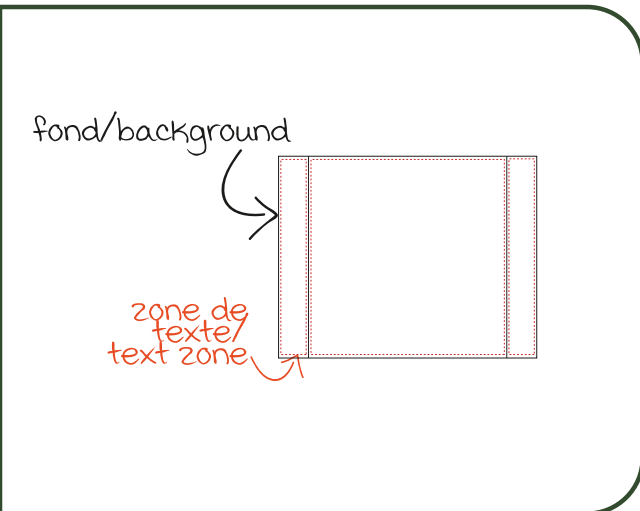

velcro popup.

courbé. curved

8' _____

12.5' avec côtés / with sides

6.8'

sans côté / without side

6.8'

fond/background

zone de
texte/
text zone

J'AI
VECTORISÉ.

J'AI INDIQUÉ LES
PANTONE.

J'AI ENREGISTRÉ
PDF.

I
VECTORIZE.

ADD
PANTONE.

I SAVED AS
PDF.

velcro popup.

droit.straight

10' _____

J'AI VECTORIZÉ.

J'AI INDIQUÉ LES
PANTONE.

J'AI ENREGISTRÉ
PDF.

I VECTORIZE.

ADD
PANTONE.

I SAVED AS
PDF.

velcro popup.

courbé. curved

10' _____

avec côtés / with sides

sans côté / without side

12.5'

7.5'

7.5'