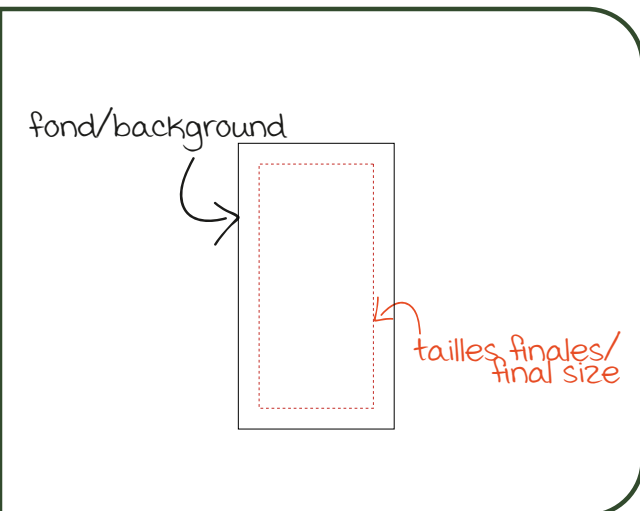

foulard en tube neck gaiter.

1 épaisseur. 1 layer

J'AI VECTORIZÉ.

J'AI INDIQUÉ LES
PANTONE.

J'AI ENREGISTRÉ
PDF.

I VECTORIZE.

ADD
PANTONE.

I SAVED AS
PDF.

foulard en tube neck gaiter.

2 épaisseurs. 2 layers

J'AI VECTORIZÉ.

J'AI INDIQUÉ LES
PANTONE.

J'AI ENREGISTRÉ
PDF.

I VECTORIZE.

ADD
PANTONE.

I SAVED AS
PDF.

foulard en tube neck gaiter.

2 épaisseurs. 2 layers-polar

J'AI
VECTORISÉ.

J'AI INDIQUÉ LES
PANTONE.

J'AI ENREGISTRÉ
PDF.

I
VECTORIZE.

ADD
PANTONE.

I SAVED AS
PDF.