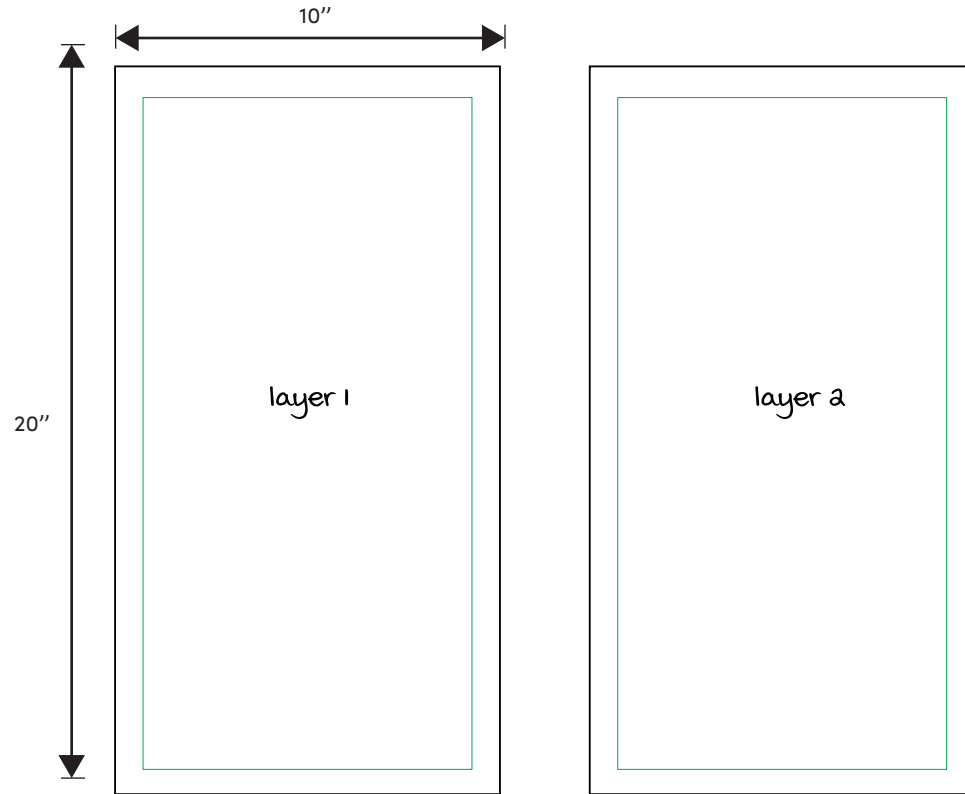

foulard en tube neck gaiter.

1 épaisseur. 1 layer

J'AI VECTORIZÉ.

J'AI INDIQUÉ LES
PANTONE.

J'AI ENREGISTRÉ
PDF.

I VECTORIZE.

ADD
PANTONE.

I SAVED AS
PDF.

foulard en tube neck gaiter.

2 épaisseurs. 2 layers

J'AI VECTORIZÉ.

J'AI INDIQUÉ LES
PANTONE.

J'AI ENREGISTRÉ
PDF.

I VECTORIZE.

ADD
PANTONE.

I SAVED AS
PDF.

foulard en tube neck gaiter.

2 épaisseurs. 2 layers-polar

J'AI
VECTORISÉ.

J'AI INDIQUÉ LES
PANTONE.

J'AI ENREGISTRÉ
PDF.

I
VECTORIZE.

ADD
PANTONE.

I SAVED AS
PDF.