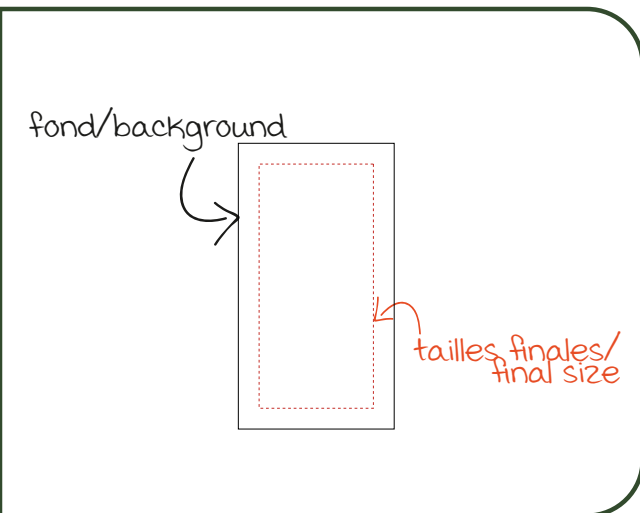

foulard en tube neck gaiter.

1 épaisseur. 1 layer

J'AI VECTORIZÉ.

J'AI INDIQUÉ LES
PANTONE.

J'AI ENREGISTRÉ
PDF.

I VECTORIZE.

ADD
PANTONE.

I SAVED AS
PDF.

foulard en tube neck gaiter.

2 épaisseurs. 2 layers

J'AI VECTORIZÉ.

J'AI INDIQUÉ LES
PANTONE.

J'AI ENREGISTRÉ
PDF.

I VECTORIZE.

ADD
PANTONE.

I SAVED AS
PDF.

foulard en tube neck gaiter.

2 épaisseurs. 2 layers-polar

J'AI
VECTORISÉ.

J'AI INDIQUÉ LES
PANTONE.

J'AI ENREGISTRÉ
PDF.

I
VECTORIZE.

ADD
PANTONE.

I SAVED AS
PDF.