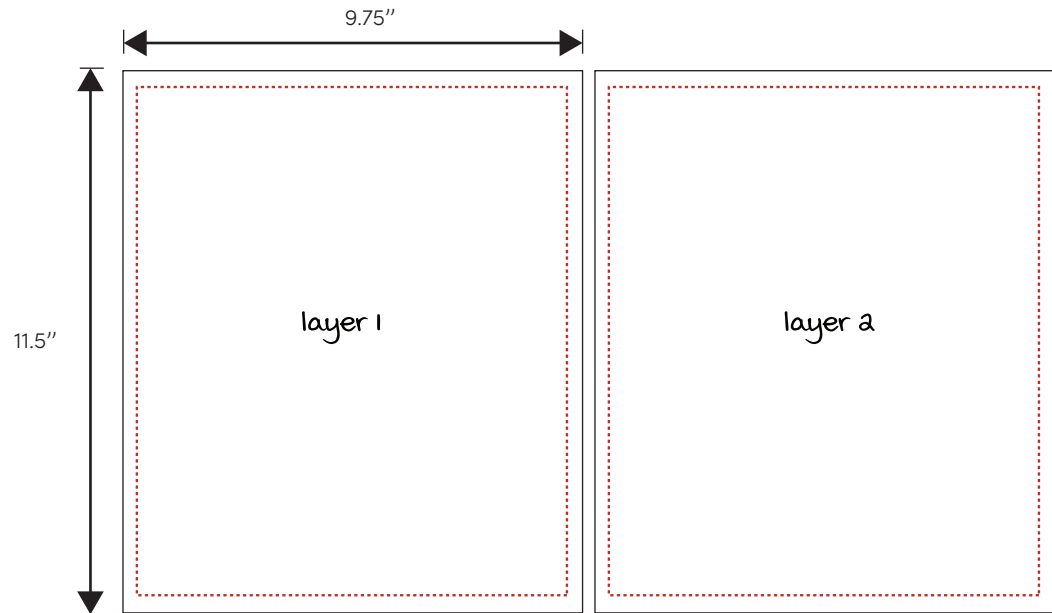

foulard en tube neck gaiter.

2 épaisseurs. 2 layers

J'AI VECTORIZÉ.

J'AI INDIQUÉ LES
PANTONE.

J'AI ENREGISTRÉ
PDF.

I VECTORIZE.

ADD
PANTONE.

I SAVED AS
PDF.

foulard en tube neck gaiter.

2 épaisseurs. 2 layers-polar

J'AI
VECTORISÉ.

J'AI INDIQUÉ LES
PANTONE.

J'AI ENREGISTRÉ
PDF.

I
VECTORIZE.

ADD
PANTONE.

I SAVED AS
PDF.