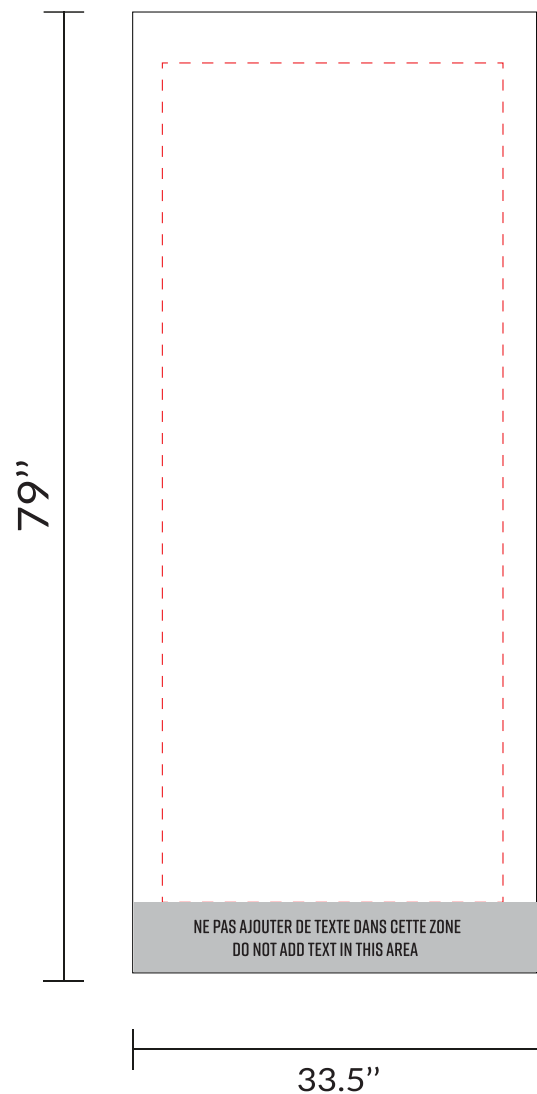

# BANNIÈRE RÉTRACTABLE RETRACTABLE BANNER

STANDARD

MARGE PERDUE JUSQU'AU FORMAT DU DOCUMENT  
33.625" X 80"

LIMITE TEXTE ET/OU LOGO 28" X 69"

PLUS OU MOINS 4" AU HAUT

PLUS OU MOINS 6" AU BAS

PLUS OU MOINS 2.50" DE CHAQUE CÔTÉ

BLEED UP TO DOCUMENT SIZE  
33.625" X 80"

TEXT AND/OR LOGO SAFE AREA 28" X 69"

APPROX. 4" AT THE TOP

APPROX. 6" AT THE BOTTOM

APPROX. 2.50" ON EACH SIDE

DON'T  
FORGET

J'AI  
**VECTORISÉ**

J'AI INDIQUÉ LES  
**PANTONE**